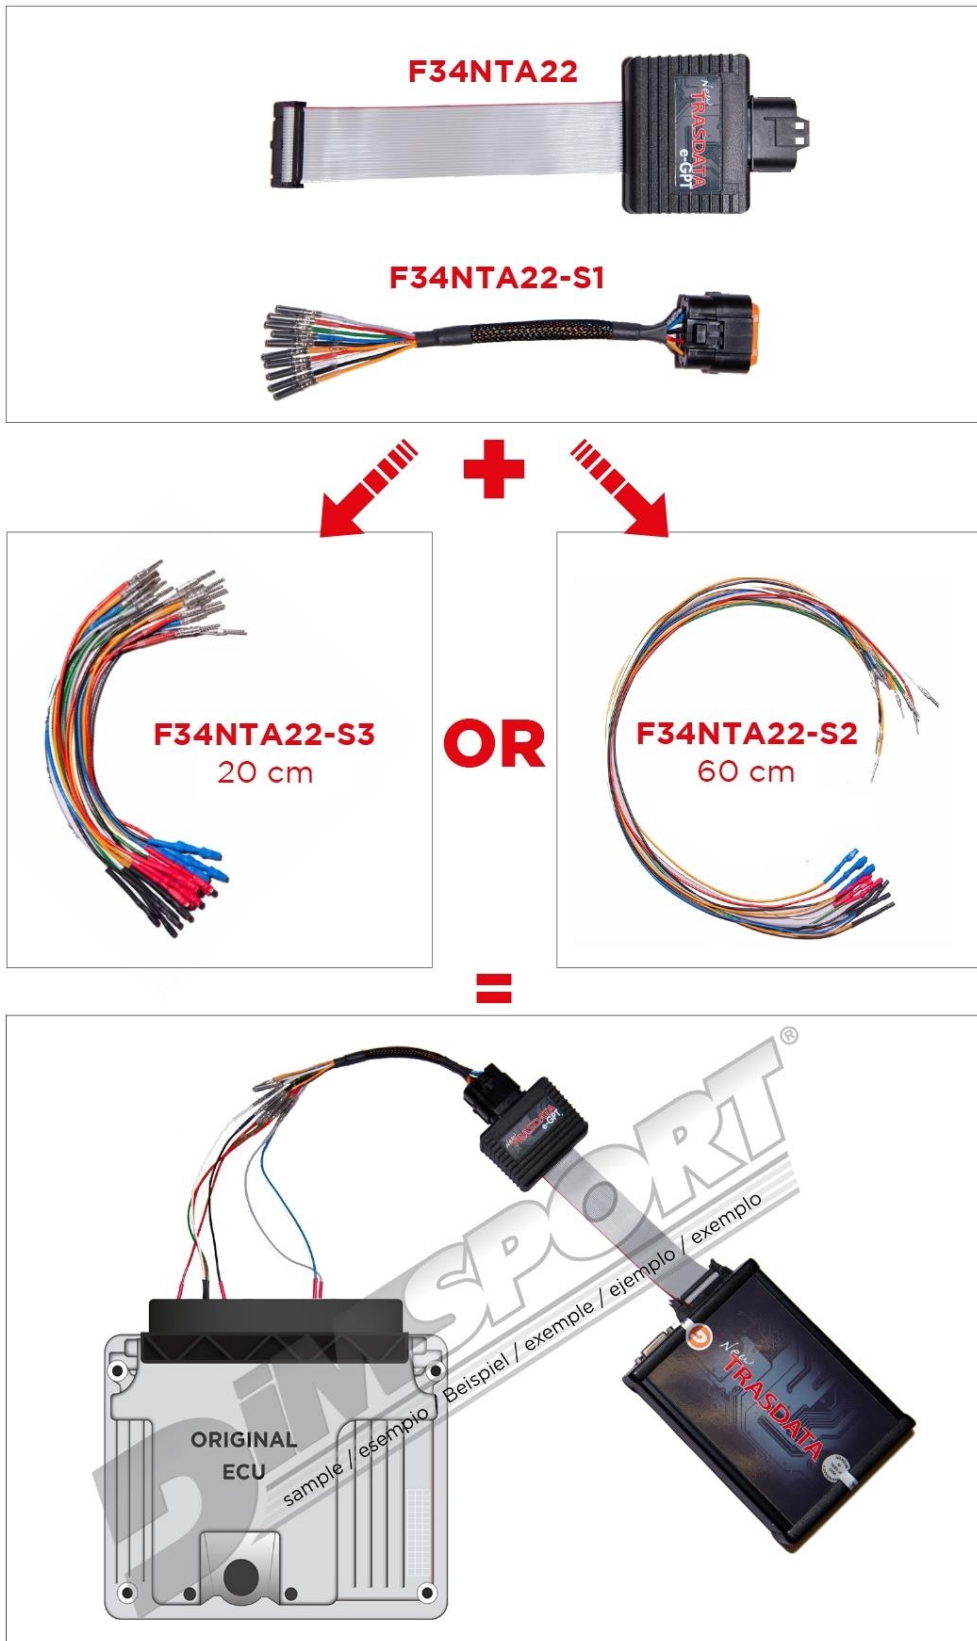

BOSCH DCU17CV51 IROM TC1724 EGPT JCB

plugin 1670

BOSCH DCU17CV51 IROM TC1724 EGPT JCB

BOSCH DCU17CV51 IROM TC1724 EGPT JCB

**ECU CONNECTOR / CONNETTORE ECU / CONNECTEUR ECU
ECU VERBINDUNG / CONECTOR ECU**