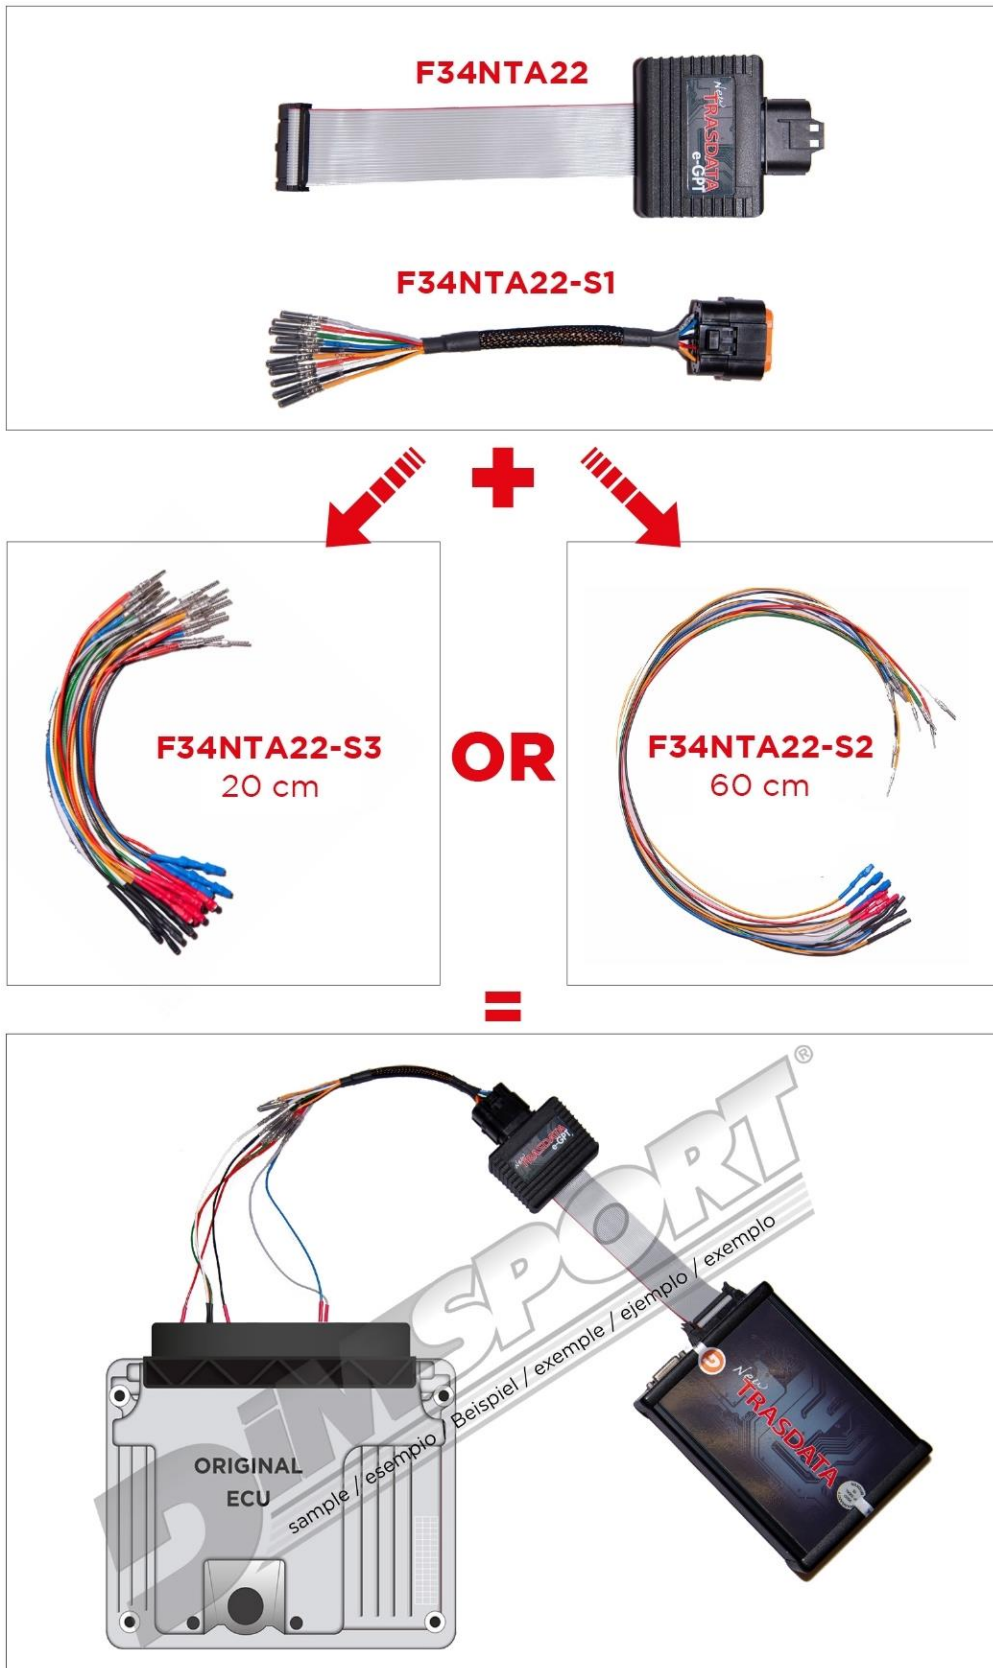

BOSCH DCU17HD01 IROM TC1766 EGPT CNH HINO

1313 BOSCH DCU17HD01 IROM TC1766 EGPT CNH HINO

BOSCH DCU17HD01 IROM TC1766 EGPT CNH HINO

**ECU CONNECTOR / CONNETTORE ECU / CONNECTEUR ECU
ECU VERBINDUNG / CONECTOR ECU**