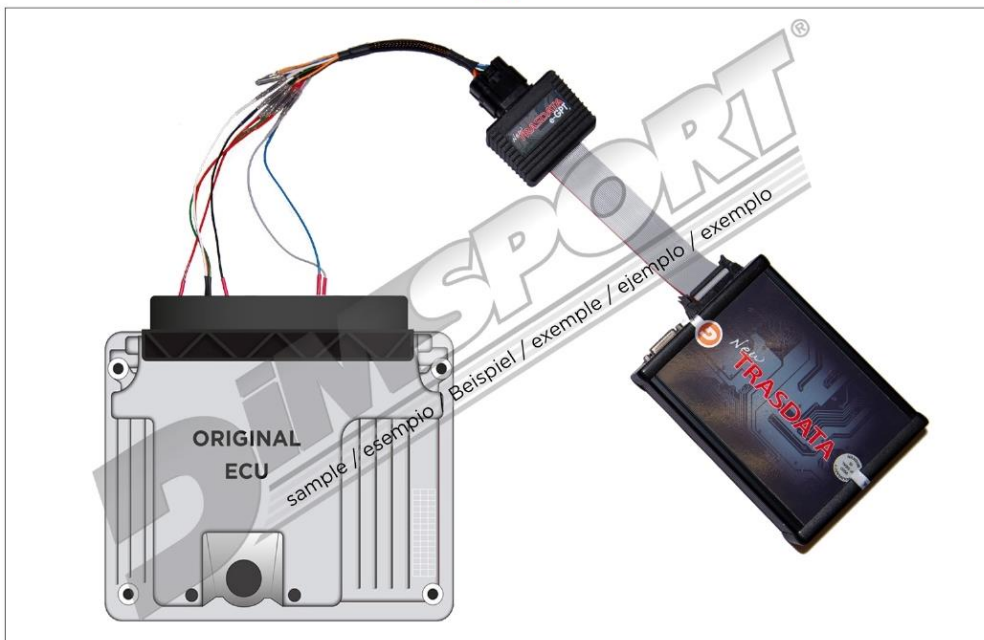

BOSCH DCU17PC01 IROM TC1766 EGPT MERCEDES

1677 BOSCH DCU17PC01 IROM TC1766 EGPT MERCEDES

BOSCH DCU17PC01 IROM TC1766 EGPT MERCEDES

**ECU CONNECTOR / CONNETTORE ECU / CONNECTEUR ECU
ECU VERBINDUNG / CONECTOR ECU**