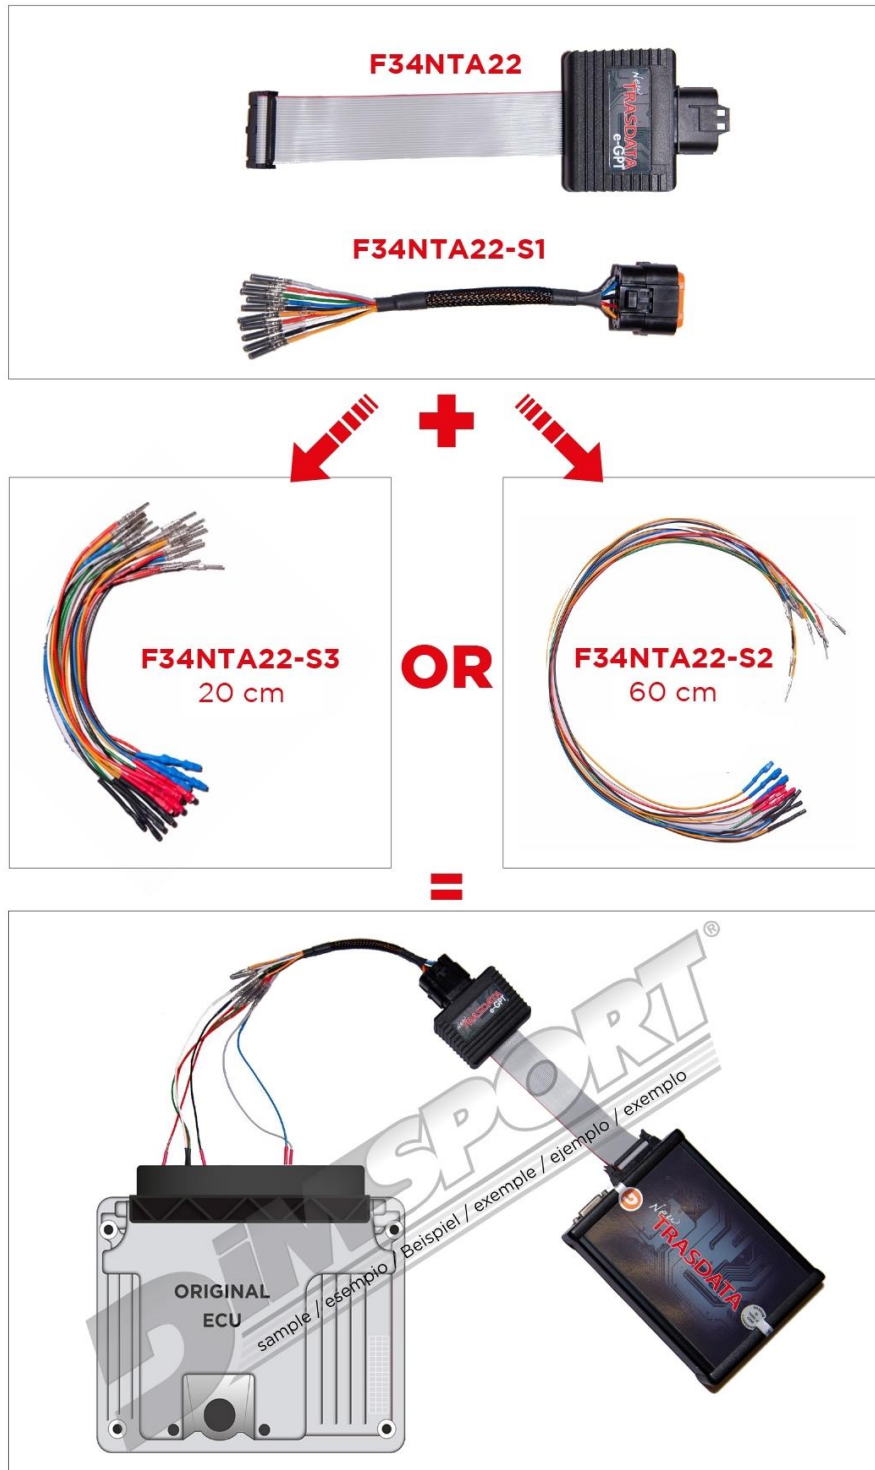

BOSCH DCU17PC42 IROM TC1724 EGPT  
MERCEDES OPEL RENAULT

1671 BOSCH DCU17PC42 IROM TC1724 EGPT MERCEDES OPEL RENAULT

BOSCH DCU17PC42 IROM TC1724 EGPT  
MERCEDES OPEL RENAULT

**ECU CONNECTOR / CONNETTORE ECU / CONNECTEUR ECU  
ECU VERBINDUNG / CONECTOR ECU**