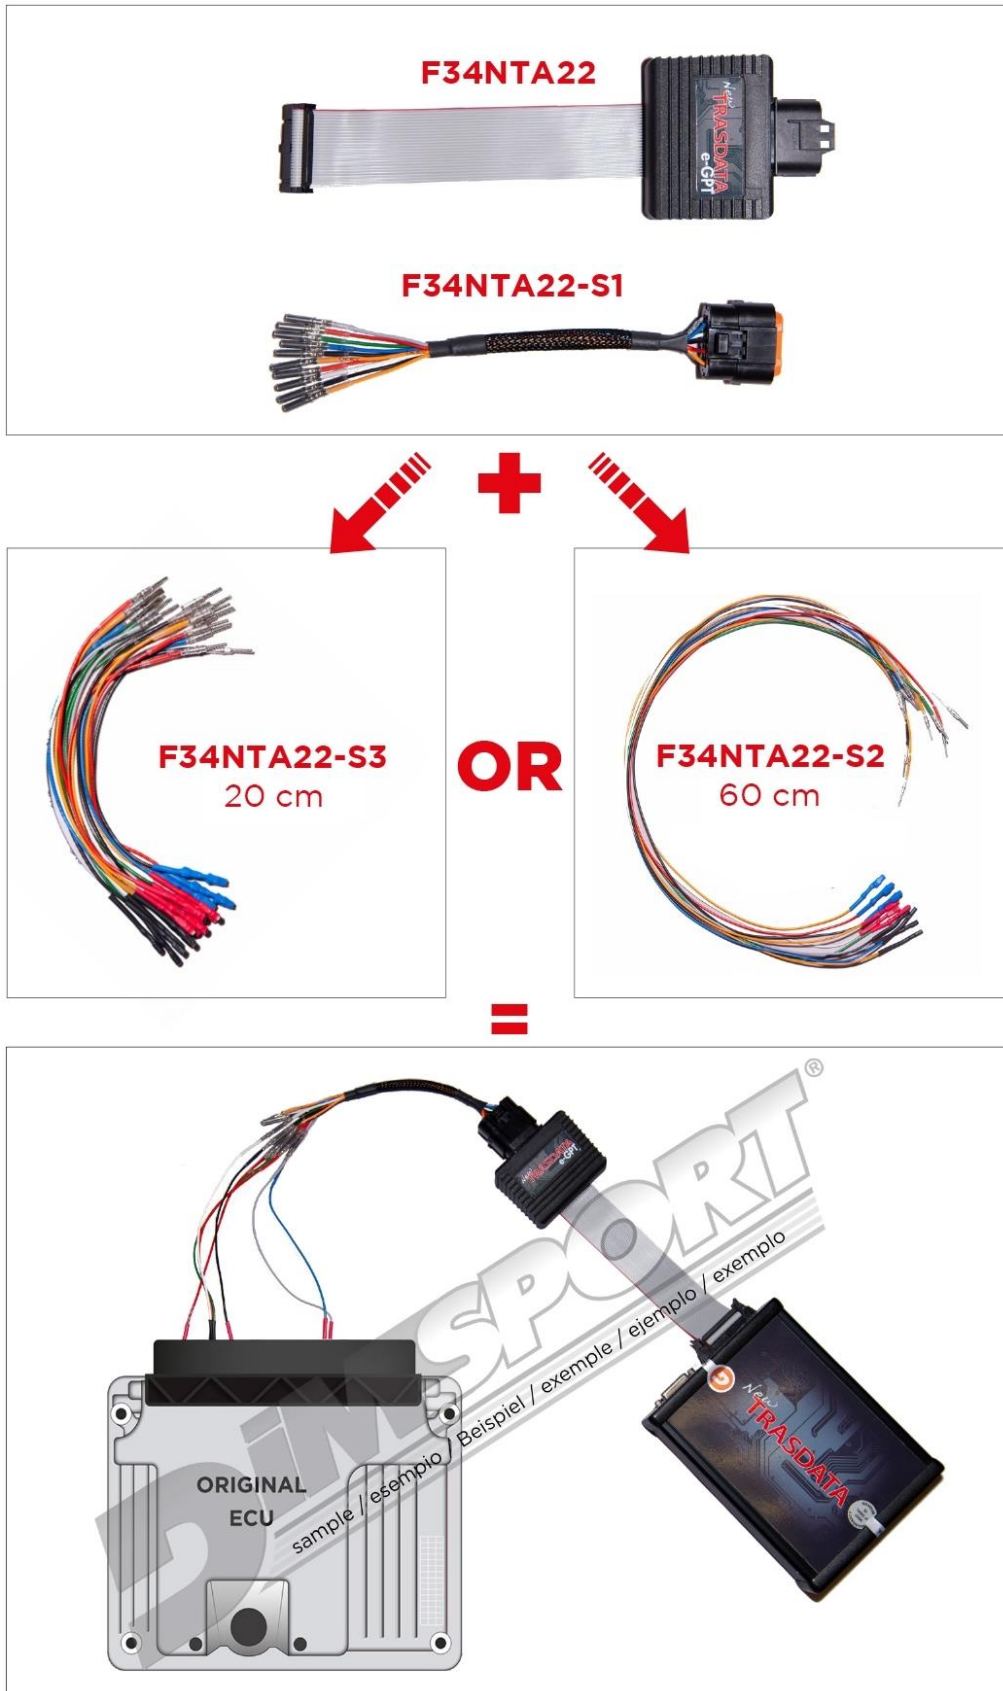

BOSCH DCU17PC43 IROM TC1724 EGPT HYUNDAI

plugin 1773 BOSCH DCU17PC43 IROM TC1724 EGPT HYUNDAI

BOSCH DCU17PC43 IROM TC1724 EGPT HYUNDAI

**ECU CONNECTOR / CONNETTORE ECU / CONNECTEUR ECU
ECU VERBINDUNG / CONECTOR ECU**