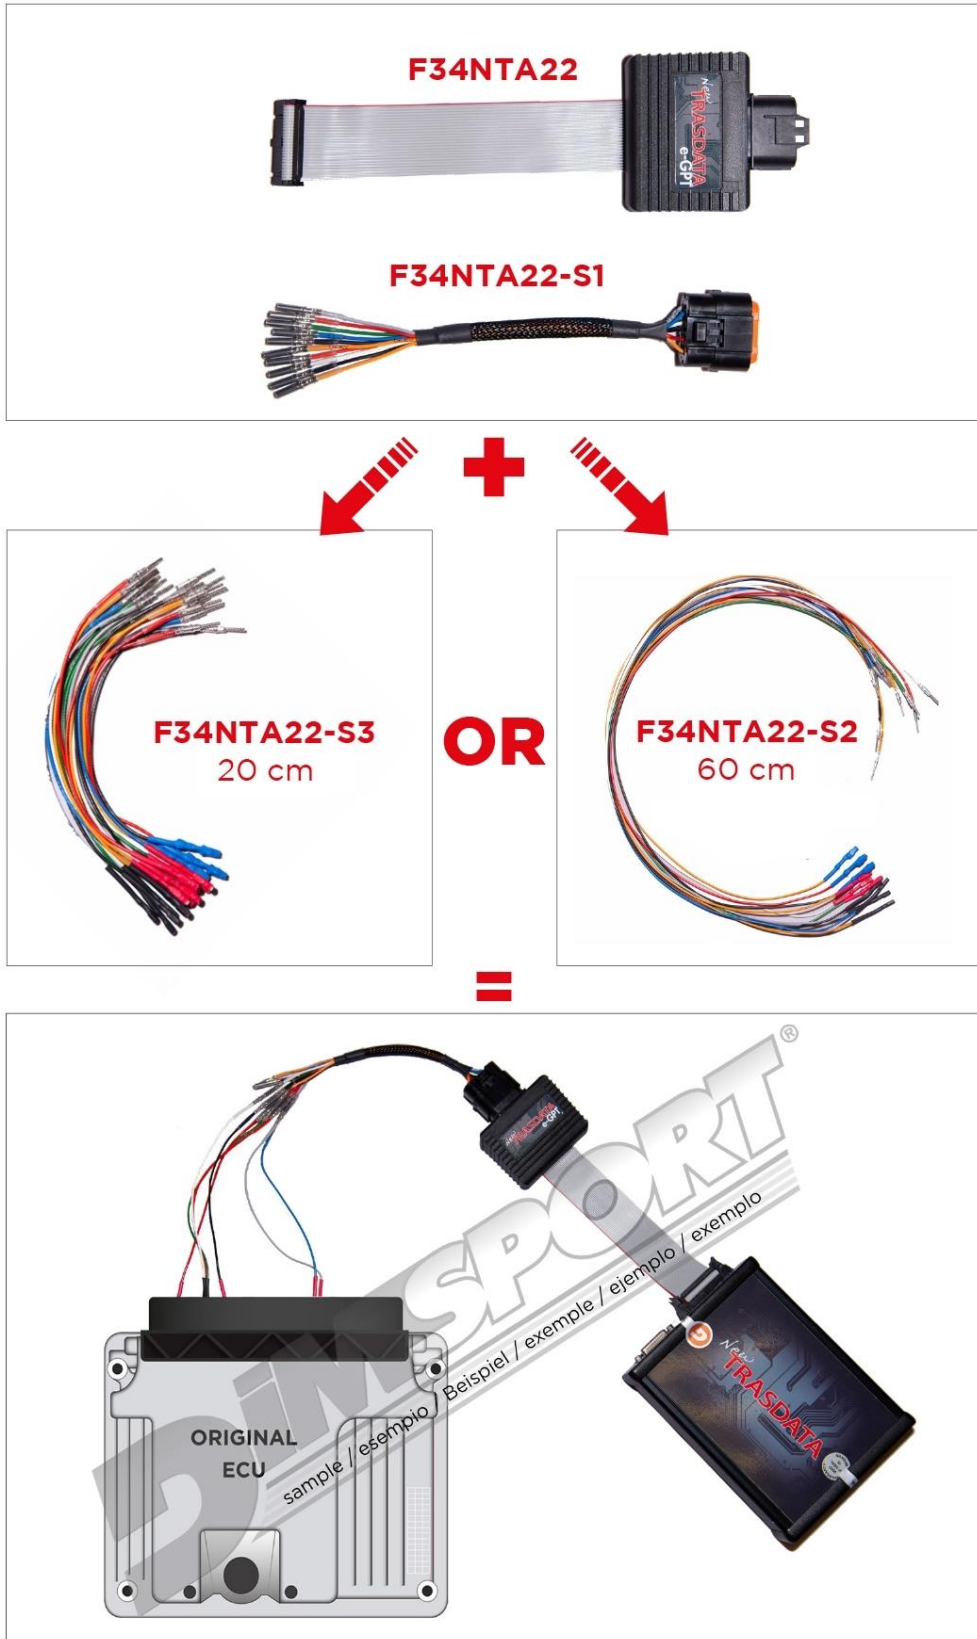

BOSCH DCU24 IROM TC1724 EGPT HYUNDAI

plugin 1676

BOSCH DCU24 IROM TC1724 EGPT HYUNDAI

BOSCH DCU24 IROM TC1724 EGPT HYUNDAI

ECU CONNECTOR / CONNETTORE ECU / CONNECTEUR ECU
ECU VERBINDUNG / CONECTOR ECU