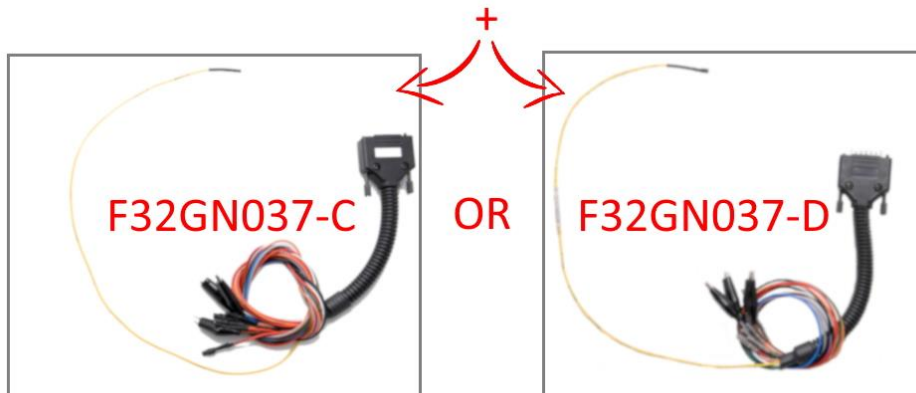

BOSCH EDC16C10 XROM MPC556 EGPT TOYOTA

1667 BOSCH EDC16C10 XROM MPC556 EGPT TOYOTA

=

BOSCH EDC16C10 XROM MPC556 EGPT TOYOTA

**ECU CONNECTOR / CONNETTORE ECU / CONNECTEUR ECU
ECU VERBINDUNG / CONECTOR ECU**