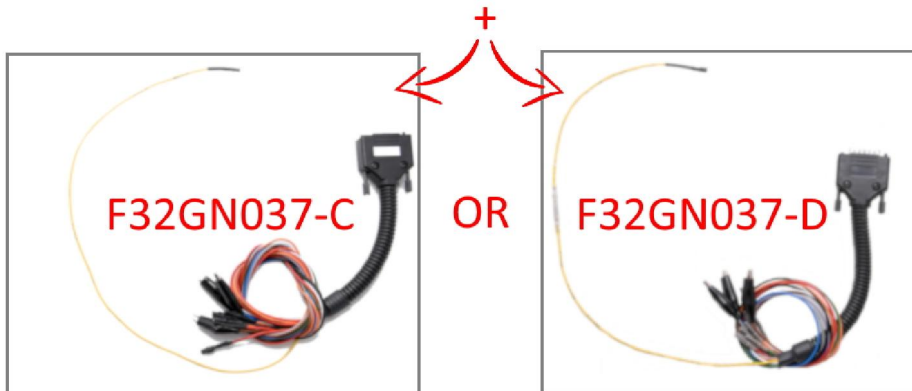

BOSCH EDC16C1 XROM MPC555 EGPT BMW

1484 BOSCH EDC16C1 XROM MPC555 EGPT BMW

=

BOSCH EDC16C1 XROM MPC555 EGPT BMW

**ECU CONNECTOR / CONNETTORE ECU / CONNECTEUR ECU
ECU VERBINDUNG / CONECTOR ECU**