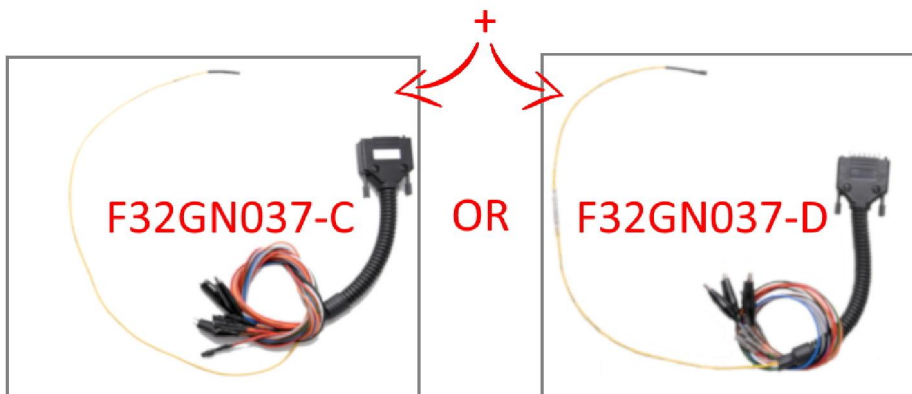

EDC16C2 XROM MPC555 EGPT JEEP MEB

1486 BOSCH EDC16C2 XROM MPC555 EGPT JEEP MEB

=

EDC16C2 XROM MPC555 EGPT JEEP MEB

**ECU CONNECTOR / CONNETTORE ECU / CONNECTEUR ECU  
ECU VERBINDUNG / CONECTOR ECU**