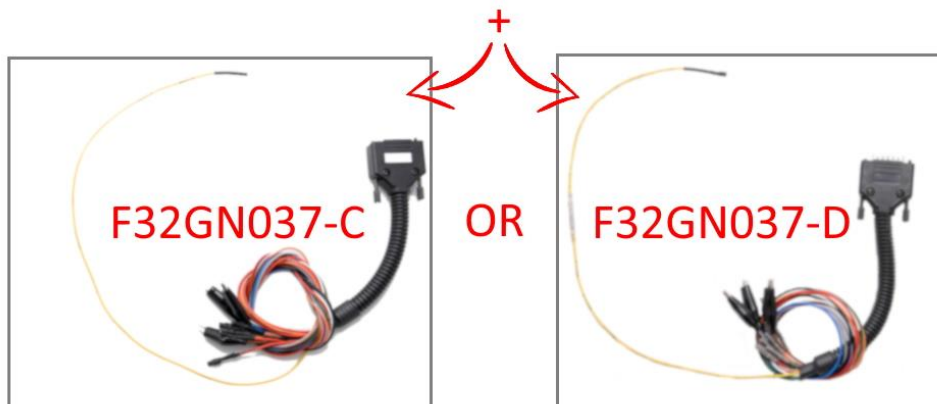

BOSCH EDC16C31 XROM MPC564 EGPT VOLVO

1458 BOSCH EDC16C31 XROM MPC564 EGPT VOLVO

=

BOSCH EDC16C31 XROM MPC564 EGPT VOLVO

ECU CONNECTOR / CONNETTORE ECU / CONNECTEUR ECU ECU VERBINDUNG / CONECTOR ECU

ATTENZIONE: i test di connessione errata non causano alcun problema, per trovare la tipologia di connessione corretta è necessario provarle.