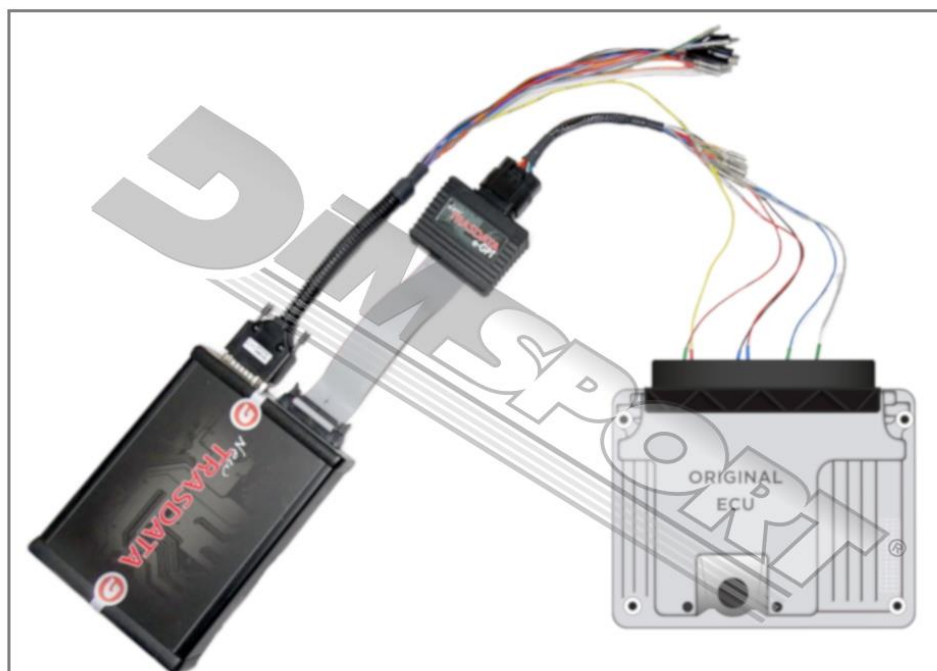

BOSCH EDC16C31 XROM MPC564 EGPT VOLVO

1458 BOSCH EDC16C31 XROM MPC564 EGPT VOLVO

=

BOSCH EDC16C31 XROM MPC564 EGPT VOLVO

ECU CONNECTOR / CONNETTORE ECU / CONNECTEUR ECU ECU VERBINDUNG / CONECTOR ECU

ATTENZIONE: i test di connessione errata non causano alcun problema, per trovare la tipologia di connessione corretta è necessario provarle.

WARNING: the incorrect connection tests do not cause any problems, to find the correct connection type it is necessary to try them.

ATTENTION: les tests de connexion incorrecte ne posent aucun problème, il est nécessaire de les essayer pour trouver le type de connexion approprié.