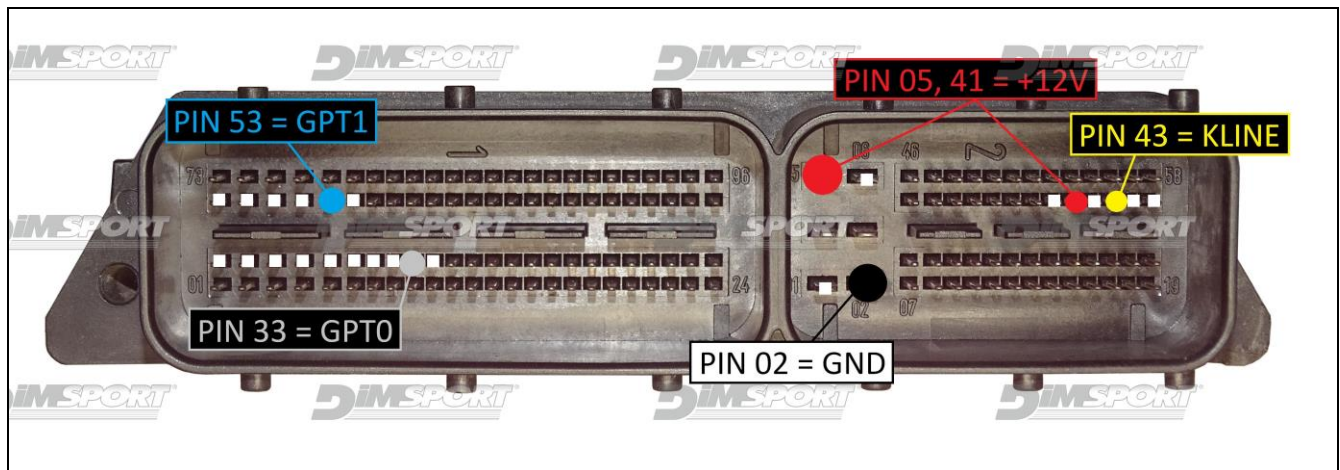

BOSCH EDC16C31 XROM MPC564 EGPT VOLVO

1458 BOSCH EDC16C31 XROM MPC564 EGPT VOLVO

=

BOSCH EDC16C31 XROM MPC564 EGPT VOLVO

ECU CONNECTOR / CONNETTORE ECU / CONNECTEUR ECU ECU VERBINDUNG / CONECTOR ECU

ATTENZIONE: i test di connessione errata non causano alcun problema, per trovare la tipologia di connessione corretta è necessario provarle.

WARNING: the incorrect connection tests do not cause any problems, to find the correct connection type it is necessary to try them.

ATTENTION: les tests de connexion incorrecte ne posent aucun problème, il est nécessaire de les essayer pour trouver le type de connexion approprié.

ATENÇÃO: os testes de conexão incorretos não causam problemas, para encontrar o tipo correto de conexão é necessário testá-los.

TYPE 1

TYPE 2