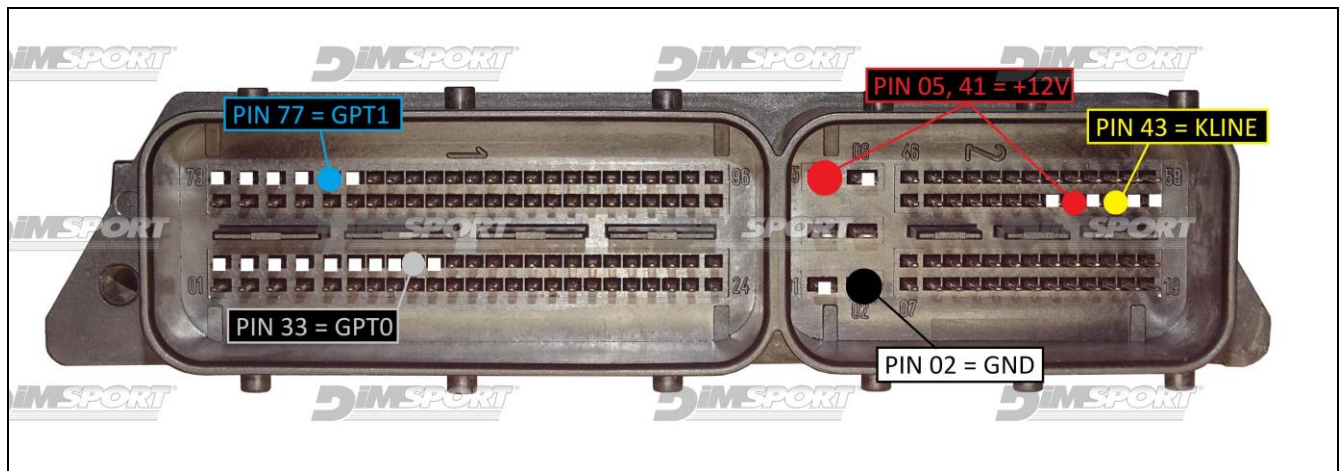

BOSCH EDC16C32 XROM MPC562 EGPT MEB

ECU CONNECTOR / CONNETTORE ECU / CONNECTEUR ECU ECU VERBINDUNG / CONECTOR ECU

ATTENZIONE: i test di connessione errata non causano alcun problema, per trovare la tipologia di connessione corretta è necessario provarle.

WARNING: the incorrect connection tests do not cause any problems, to find the correct connection type it is necessary to try them.

ATTENTION: les tests de connexion incorrecte ne posent aucun problème, il est nécessaire de les essayer pour trouver le type de connexion approprié.

ATENCIÓN: las pruebas de conexión incorrecta no causan ningún problema, para encontrar el tipo de conexión correcto es necesario probarlas.

WARNUNG: die falschen Verbindungstests verursachen keine Probleme, um den richtigen Verbindungstyp zu finden, ist es notwendig, diese auszuprobieren.

ATENÇÃO: os testes de conexão incorretos não causam problemas, para encontrar o tipo correto de conexão é necessário testá-los.

TYPE 1