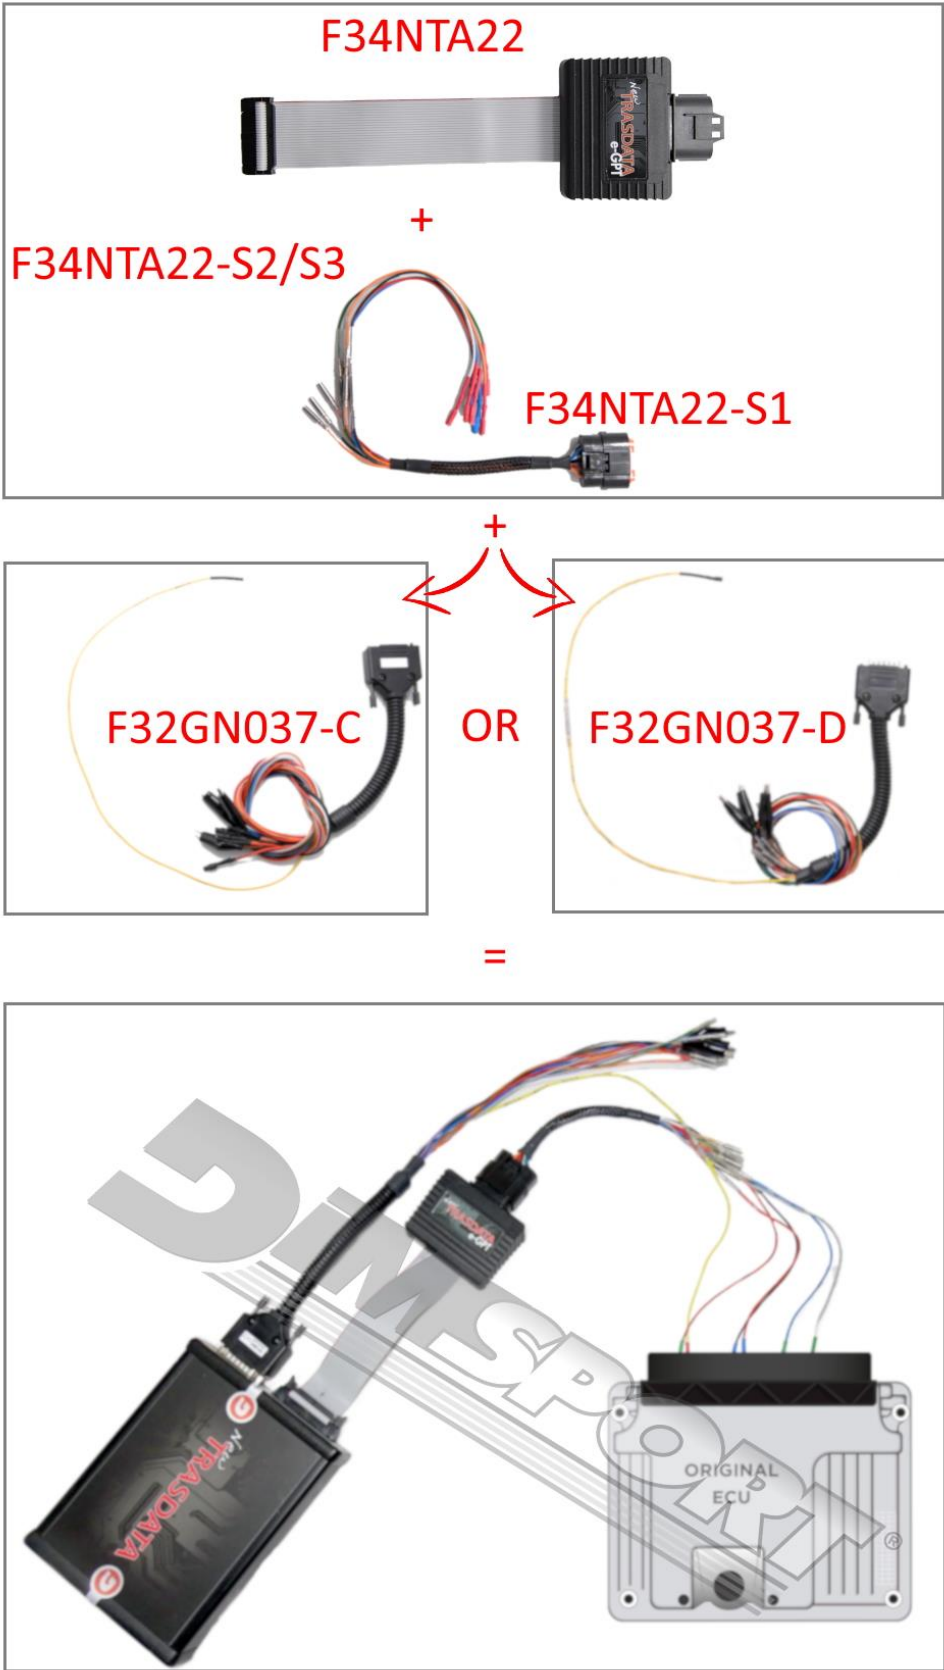

BOSCH EDC16C32 XROM MPC562 EGPT MEB

1433 BOSCH EDC16C32 XROM MPC562 EGPT MEB

BOSCH EDC16C32 XROM MPC562 EGPT MEB

ECU CONNECTOR / CONNETTORE ECU / CONNECTEUR ECU ECU VERBINDUNG / CONECTOR ECU

ATTENZIONE: i test di connessione errata non causano alcun problema, per trovare la tipologia di connessione corretta è necessario provarle.

WARNING: the incorrect connection tests do not cause any problems, to find the correct connection type it is necessary to try them.

ATTENTION: les tests de connexion incorrecte ne posent aucun problème, il est nécessaire de les essayer pour trouver le type de connexion approprié.