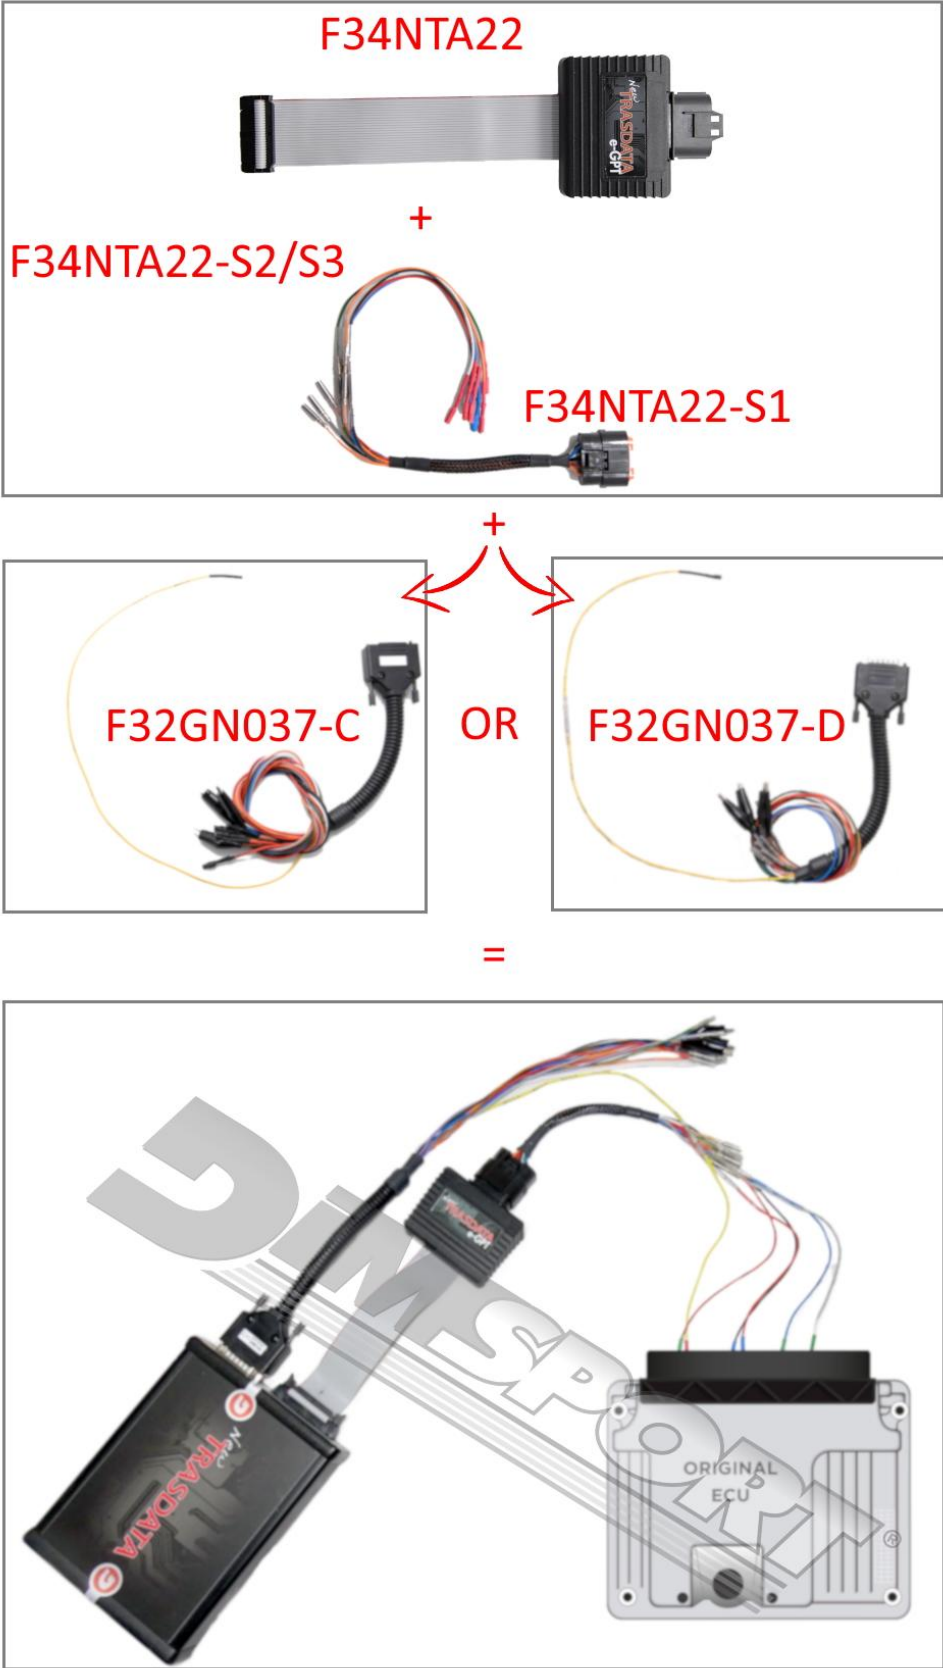

BOSCH EDC16C34 XROM MPC562 EGPT PSA

1427-1521 BOSCH EDC16C34 XROM MPC562 EGPT PSA

BOSCH EDC16C34 XROM MPC562 EGPT PSA

**ECU CONNECTOR / CONNETTORE ECU / CONNECTEUR ECU  
ECU VERBINDUNG / CONECTOR ECU**