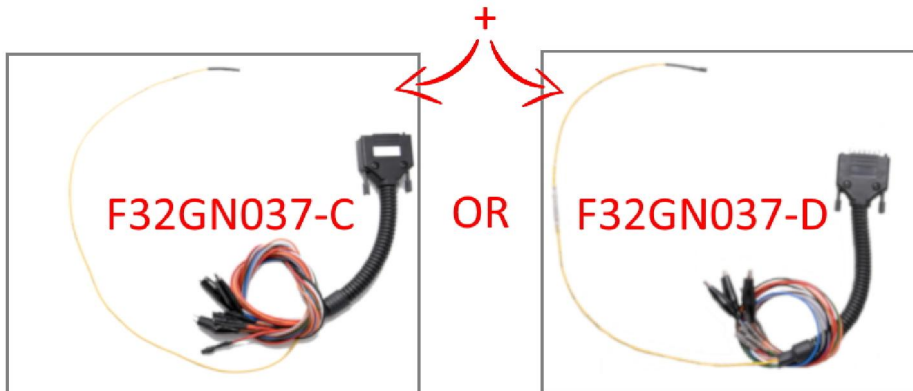

BOSCH EDC16C35 CP35 XROM MPC562 EGPT BMW

1430 BOSCH EDC16C35 CP35 XROM MPC562 EGPT BMW

=

BOSCH EDC16C35 CP35 XROM MPC562 EGPT BMW

**ECU CONNECTOR / CONNETTORE ECU / CONNECTEUR ECU
ECU VERBINDUNG / CONECTOR ECU**