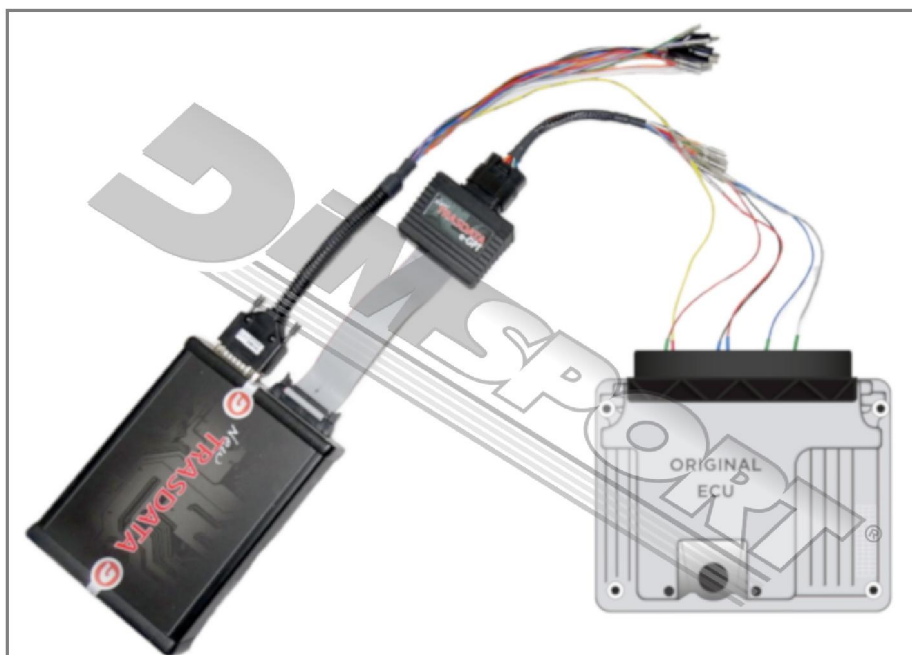

BOSCH EDC16C35 CP35 XROM MPC564 EGPT BMW

1431 BOSCH EDC16C35 CP35 XROM MPC564 EGPT BMW

BOSCH EDC16C35 CP35 XROM MPC564 EGPT BMW

**ECU CONNECTOR / CONNETTORE ECU / CONNECTEUR ECU
ECU VERBINDUNG / CONECTOR ECU**