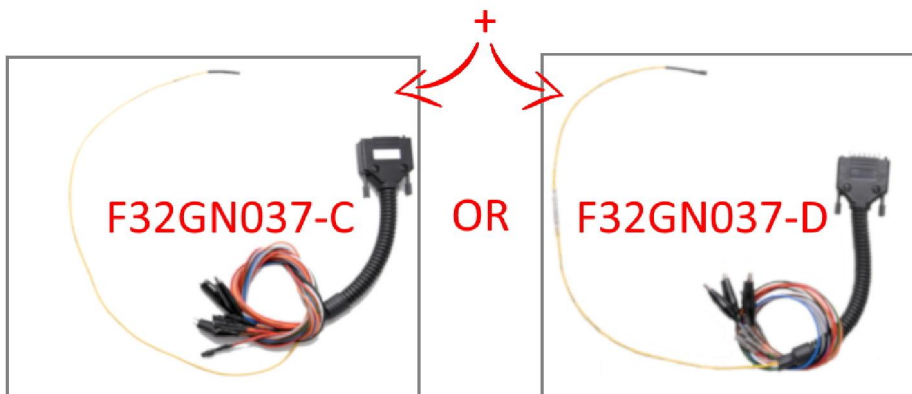

BOSCH EDC16C35 CP35 XROM MPC564 EGPT BMW

1431 BOSCH EDC16C35 CP35 XROM MPC564 EGPT BMW

BOSCH EDC16C35 CP35 XROM MPC564 EGPT BMW

**ECU CONNECTOR / CONNETTORE ECU / CONNECTEUR ECU
ECU VERBINDUNG / CONECTOR ECU**