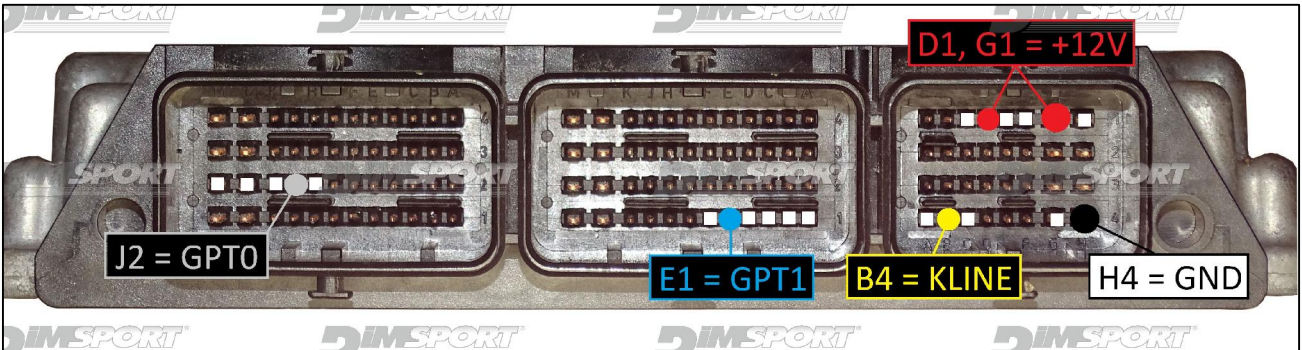

BOSCH EDC16CP33 C36 C41 XROM MPC561 EGPT NISSAN RENAULT

1468 BOSCH EDC16CP33 C36 C41 XROM MPC561 EGPT NISSAN RENAULT

=

BOSCH EDC16CP33 C36 C41 XROM MPC561 EGPT NISSAN RENAULT

**ECU CONNECTOR / CONNETTORE ECU / CONNECTEUR ECU  
ECU VERBINDUNG / CONECTOR ECU**

**EDC16C36**

**EDC16C41**

**EDC16CP33**