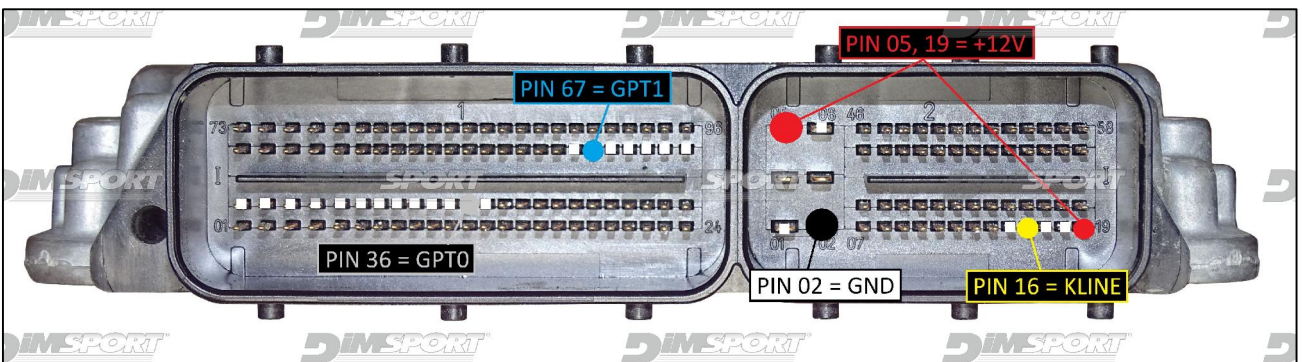

BOSCH EDC16CP33 C36 C41 XROM MPC561 EGPT NISSAN RENAULT

1468 BOSCH EDC16CP33 C36 C41 XROM MPC561 EGPT NISSAN RENAULT

=

BOSCH EDC16CP33 C36 C41 XROM MPC561 EGPT NISSAN RENAULT

**ECU CONNECTOR / CONNETTORE ECU / CONNECTEUR ECU  
ECU VERBINDUNG / CONECTOR ECU**

**EDC16C36**

**EDC16C41**

**EDC16CP33**