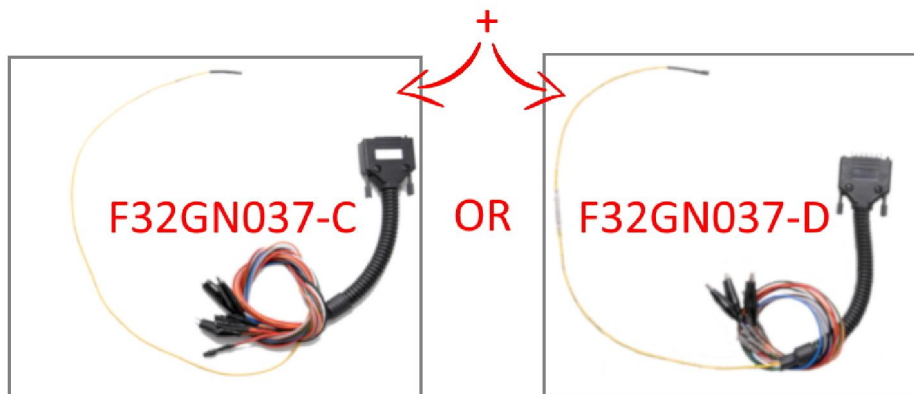

BOSCH EDC16CP33 C36 C41 XROM MPC561 EGPT NISSAN RENAULT

1468 BOSCH EDC16CP33 C36 C41 XROM MPC561 EGPT NISSAN RENAULT

=

BOSCH EDC16CP33 C36 C41 XROM MPC561 EGPT NISSAN RENAULT

**ECU CONNECTOR / CONNETTORE ECU / CONNECTEUR ECU  
ECU VERBINDUNG / CONECTOR ECU**

**EDC16C36**

**EDC16C41**

**EDC16CP33**