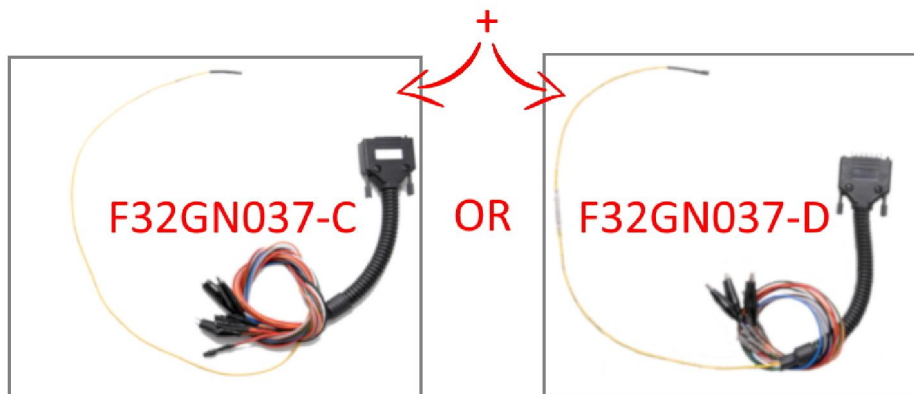

BOSCH EDC16C36 XROM MPC563 EGPT RENAULT

1456 BOSCH EDC16C36 XROM MPC563 EGPT RENAULT

=

BOSCH EDC16C36 XROM MPC563 EGPT RENAULT

**ECU CONNECTOR / CONNETTORE ECU / CONNECTEUR ECU
ECU VERBINDUNG / CONECTOR ECU**