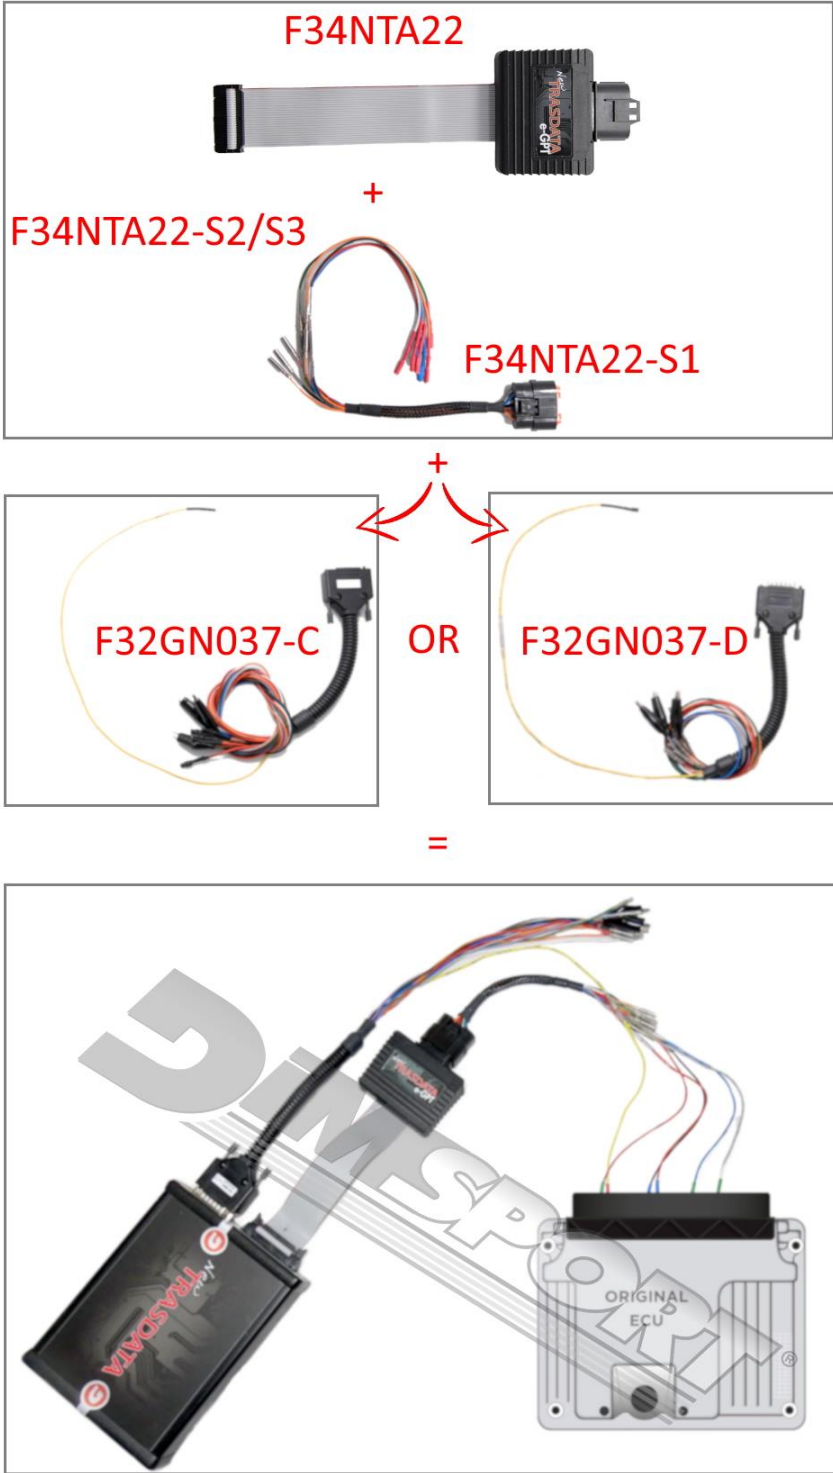

BOSCH EDC16C39 XROM MPC562 EGPT FAL

1422 BOSCH EDC16C39 XROM MPC562 EGPT FAL  
1526 BOSCH EDC16C39 XROM MPC562 EGPT MERCURY MARINE

**ECU CONNECTOR / CONNETTORE ECU / CONNECTEUR ECU  
ECU VERBINDUNG / CONECTOR ECU**

**ATTENZIONE:** i test di connessione errata non causano alcun problema, per trovare la tipologia di connessione corretta è necessario provarle.

**WARNING:** the incorrect connection tests do not cause any problems, to find the correct connection type it is necessary to try them.