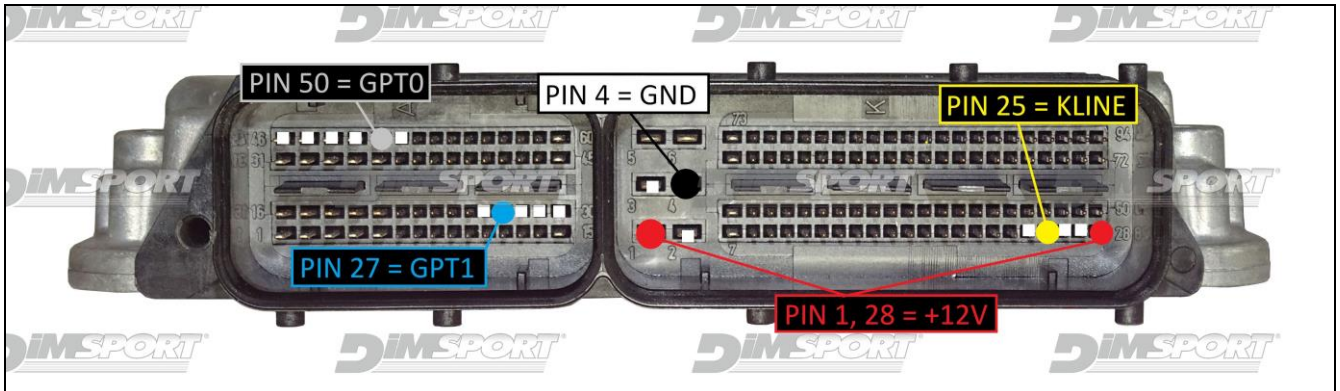

**ECU CONNECTOR / CONNETTORE ECU / CONNECTEUR ECU
ECU VERBINDUNG / CONECTOR ECU**

ATTENZIONE: i test di connessione errata non causano alcun problema, per trovare la tipologia di connessione corretta è necessario provarle.

WARNING: the incorrect connection tests do not cause any problems, to find the correct connection type it is necessary to try them.

ATTENTION: les tests de connexion incorrecte ne posent aucun problème, il est nécessaire de les essayer pour trouver le type de connexion approprié.

ATENCIÓN: las pruebas de conexión incorrecta no causan ningún problema, para encontrar el tipo de conexión correcto es necesario probarlas.

WARNUNG: die falschen Verbindungstests verursachen keine Probleme, um den richtigen Verbindungstyp zu finden, ist es notwendig, diese auszuprobieren.

ATENÇÃO: os testes de conexão incorretos não causam problemas, para encontrar o tipo correto de conexão é necessário testá-los.

TYPE 1

TYPE 2

TYPE 3