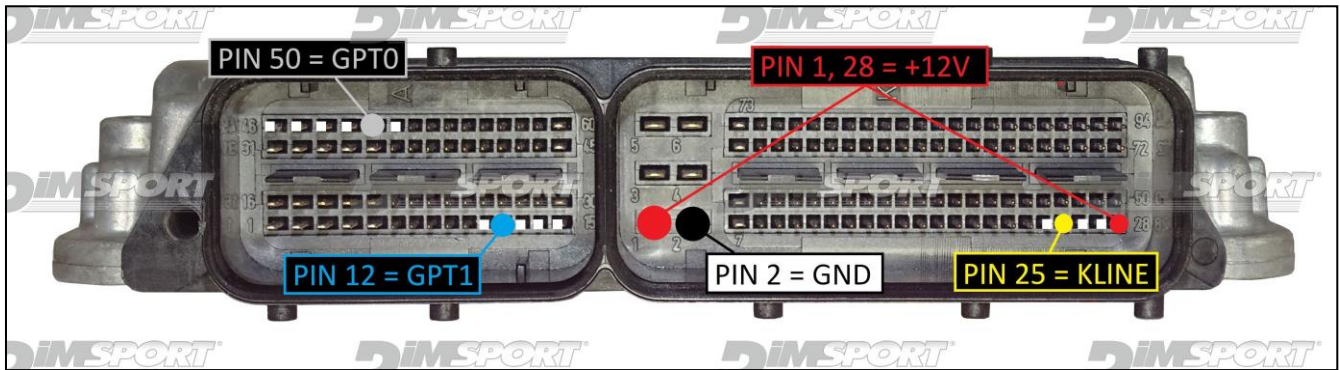

**ECU CONNECTOR / CONNETTORE ECU / CONNECTEUR ECU
ECU VERBINDUNG / CONECTOR ECU**

ATTENZIONE: i test di connessione errata non causano alcun problema, per trovare la tipologia di connessione corretta è necessario provarle.

WARNING: the incorrect connection tests do not cause any problems, to find the correct connection type it is necessary to try them.

ATTENTION: les tests de connexion incorrecte ne posent aucun problème, il est nécessaire de les essayer pour trouver le type de connexion approprié.

ATENCIÓN: las pruebas de conexión incorrecta no causan ningún problema, para encontrar el tipo de conexión correcto es necesario probarlas.

WARNUNG: die falschen Verbindungstests verursachen keine Probleme, um den richtigen Verbindungstyp zu finden, ist es notwendig, diese auszuprobieren.

ATENÇÃO: os testes de conexão incorretos não causam problemas, para encontrar o tipo correto de conexão é necessário testá-los.

TYPE 1