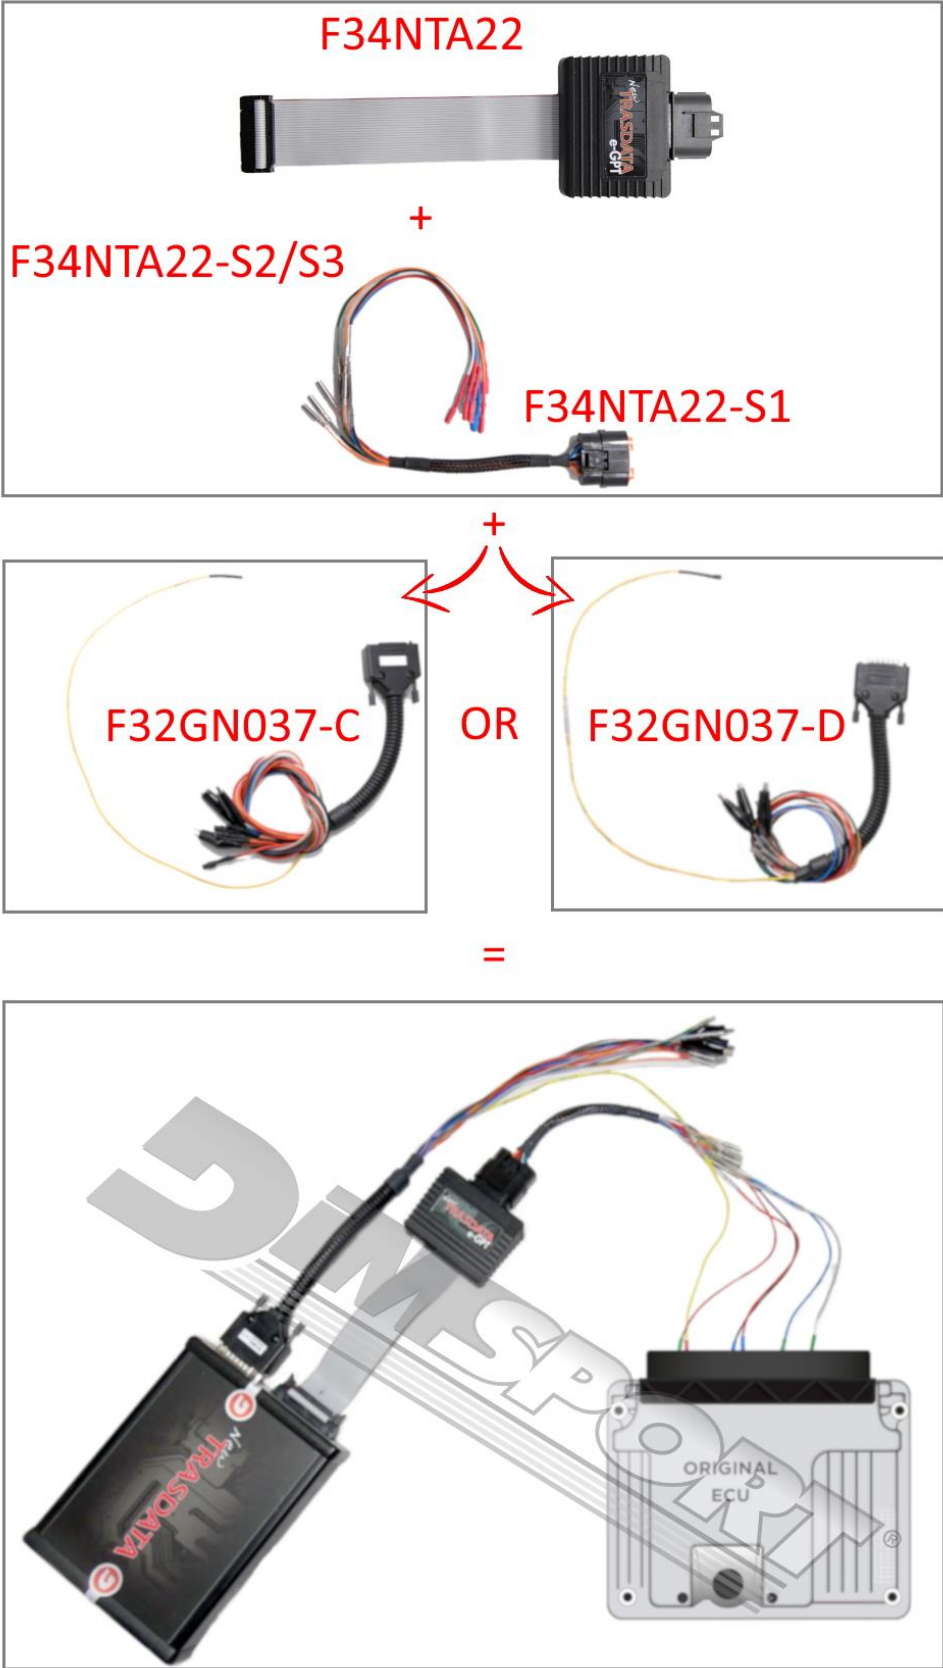

BOSCH EDC16C39 XROM MPC562 EGPT IVECO

1437 BOSCH EDC16C39 XROM MPC562 EGPT IVECO

# BOSCH EDC16C39 XROM MPC562 EGPT IVECO

## ECU CONNECTOR / CONNETTORE ECU / CONNECTEUR ECU ECU VERBINDUNG / CONECTOR ECU

**ATTENZIONE:** i test di connessione errata non causano alcun problema, per trovare la tipologia di connessione corretta è necessario provarle.