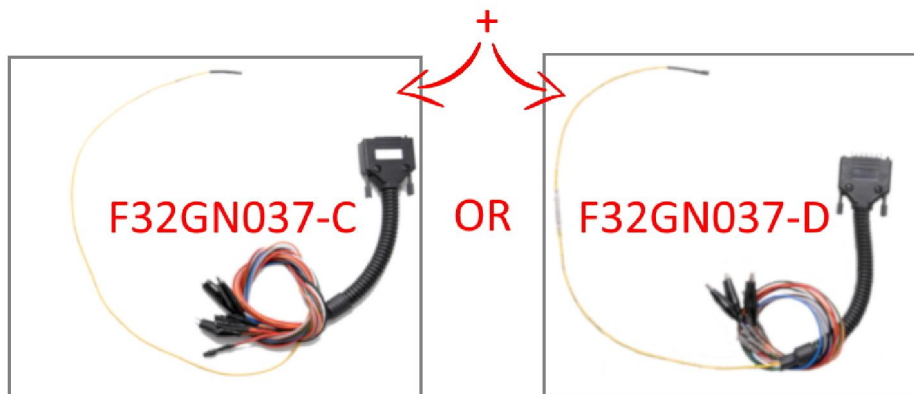

BOSCH EDC16C2 C3 C7 XROM MPC555 EGPT FORD

1508 BOSCH EDC16C2 C3 C7 XROM MPC555 EGPT FORD

=

BOSCH EDC16C2 C3 C7 XROM MPC555 EGPT FORD

**ECU CONNECTOR / CONNETTORE ECU / CONNECTEUR ECU
ECU VERBINDUNG / CONECTOR ECU**