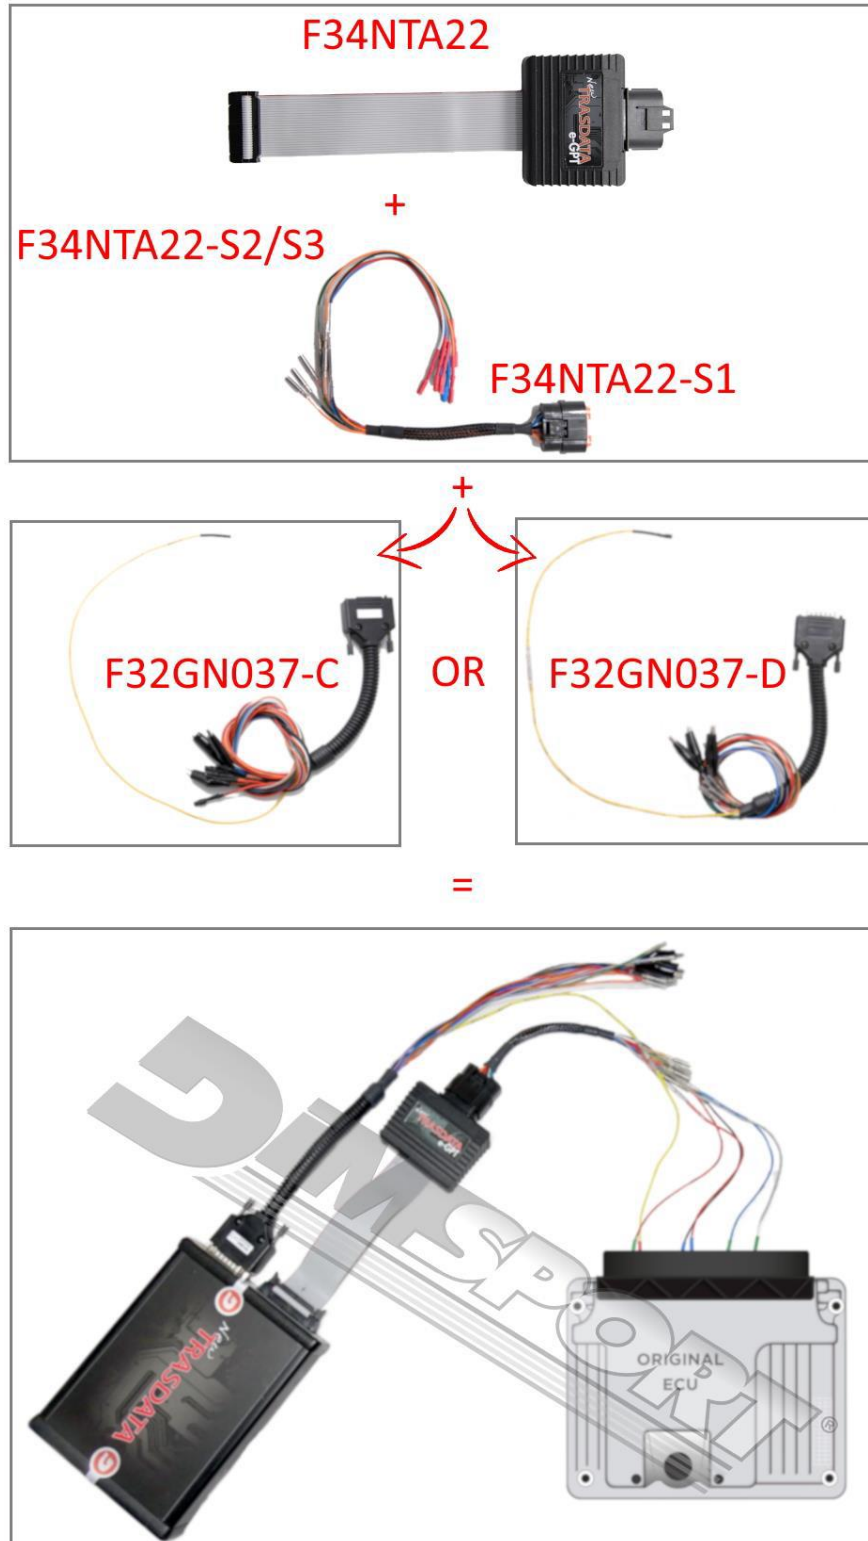

BOSCH EDC16C3 XROM MPC555 EGPT NISSAN RENAULT

plugin 1683 / 1684

BOSCH EDC16C3 XROM MPC555 EGPT NISSAN RENAULT

BOSCH EDC16C3 XROM MPC555 EGPT NISSAN RENAULT

**ECU CONNECTOR / CONNETTORE ECU / CONNECTEUR ECU
ECU VERBINDUNG / CONECTOR ECU**