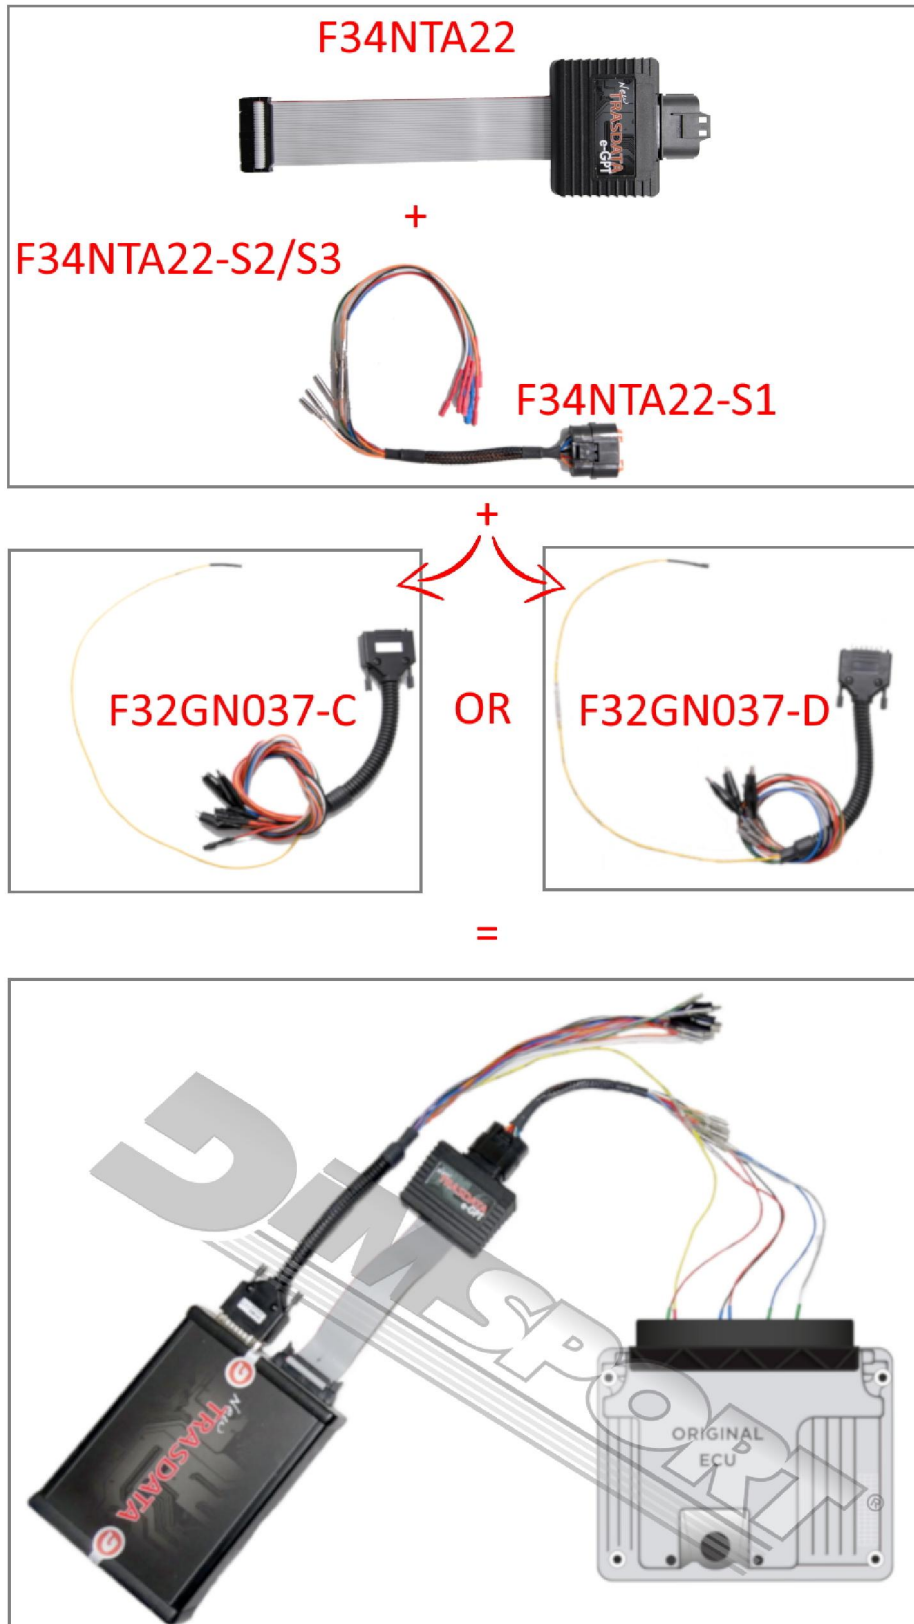

BOSCH EDC16CP33 C36 C41 XROM MPC561 EGPT NISSAN RENAULT

1468 BOSCH EDC16CP33 C36 C41 XROM MPC561 EGPT NISSAN RENAULT

BOSCH EDC16CP33 C36 C41 XROM MPC561 EGPT NISSAN RENAULT

**ECU CONNECTOR / CONNETTORE ECU / CONNECTEUR ECU
ECU VERBINDUNG / CONECTOR ECU**

EDC16C36

EDC16C41

EDC16CP33