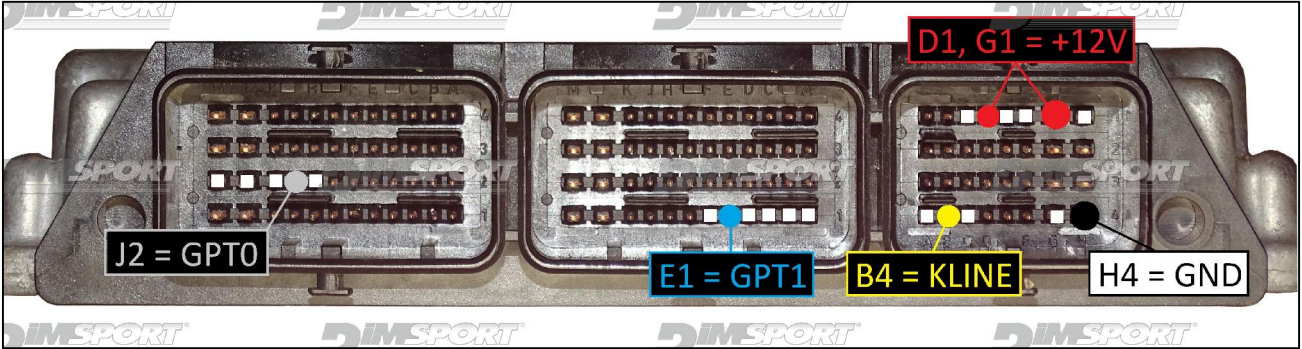

BOSCH EDC16CP33 C36 C41 XROM MPC561 EGPT NISSAN RENAULT

1468 BOSCH EDC16CP33 C36 C41 XROM MPC561 EGPT NISSAN RENAULT

BOSCH EDC16CP33 C36 C41 XROM MPC561 EGPT NISSAN RENAULT

**ECU CONNECTOR / CONNETTORE ECU / CONNECTEUR ECU
ECU VERBINDUNG / CONECTOR ECU**

EDC16C36

EDC16C41

EDC16CP33