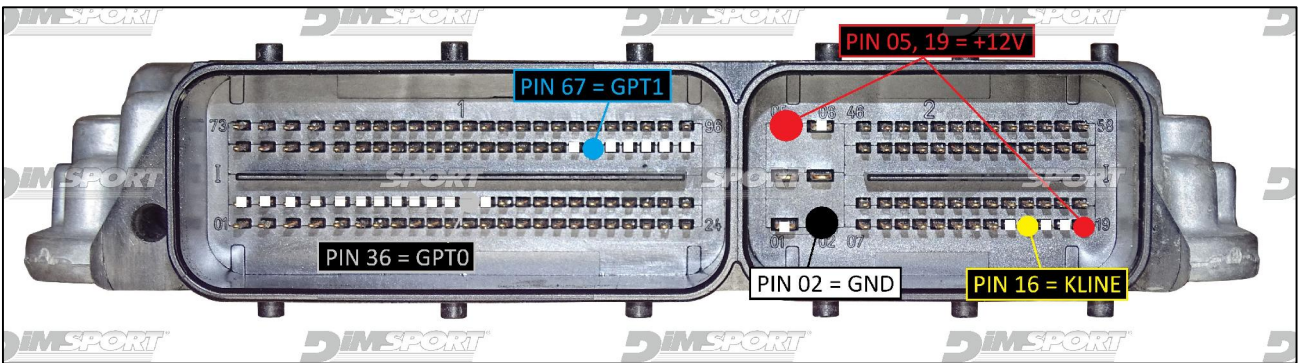

BOSCH EDC16CP33 C36 C41 XROM MPC561 EGPT NISSAN RENAULT

1468 BOSCH EDC16CP33 C36 C41 XROM MPC561 EGPT NISSAN RENAULT

BOSCH EDC16CP33 C36 C41 XROM MPC561 EGPT NISSAN RENAULT

**ECU CONNECTOR / CONNETTORE ECU / CONNECTEUR ECU
ECU VERBINDUNG / CONECTOR ECU**

EDC16C36

EDC16C41

EDC16CP33