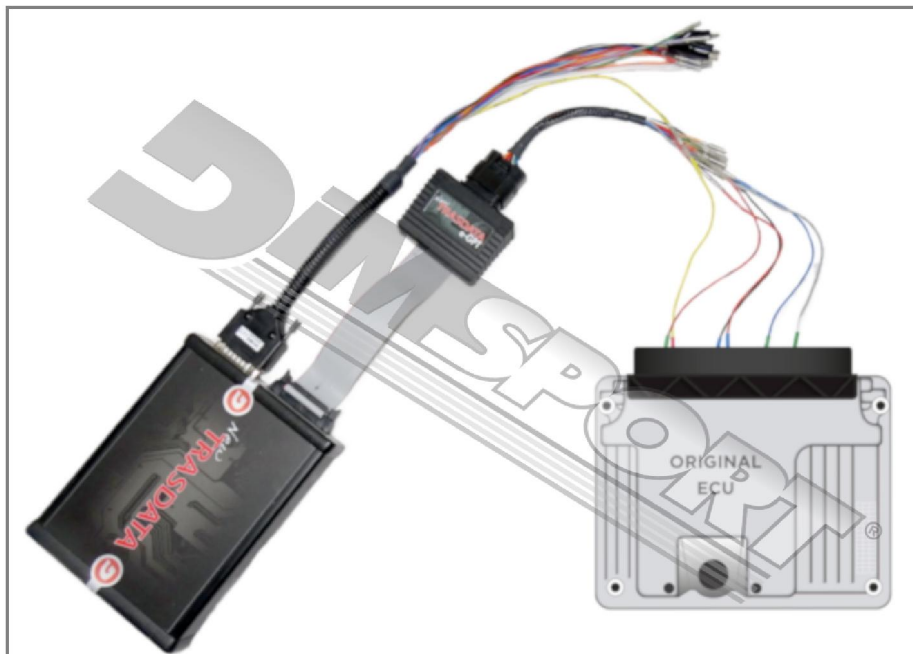

BOSCH EDC16C41 XROM MPC561 EGPT RENAULT

1489 BOSCH EDC16C41 XROM MPC561 EGPT RENAULT

=

BOSCH EDC16C41 XROM MPC561 EGPT RENAULT

**ECU CONNECTOR / CONNETTORE ECU / CONNECTEUR ECU
ECU VERBINDUNG / CONECTOR ECU**