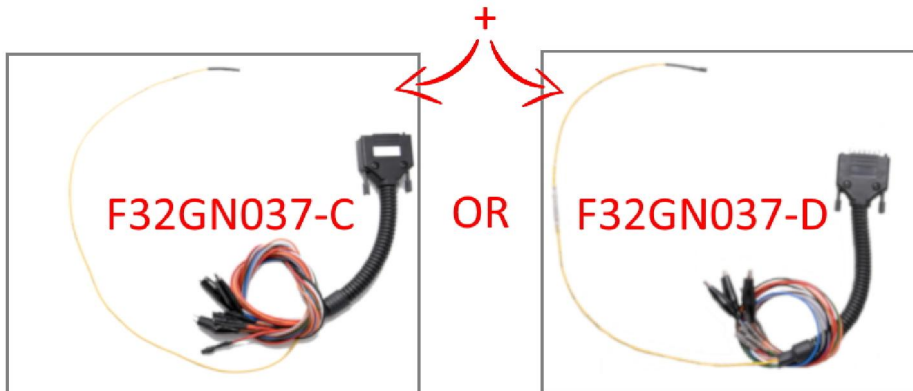

BOSCH EDC16C41 XROM MPC561 EGPT RENAULT

1489 BOSCH EDC16C41 XROM MPC561 EGPT RENAULT

=

BOSCH EDC16C41 XROM MPC561 EGPT RENAULT

**ECU CONNECTOR / CONNETTORE ECU / CONNECTEUR ECU
ECU VERBINDUNG / CONECTOR ECU**