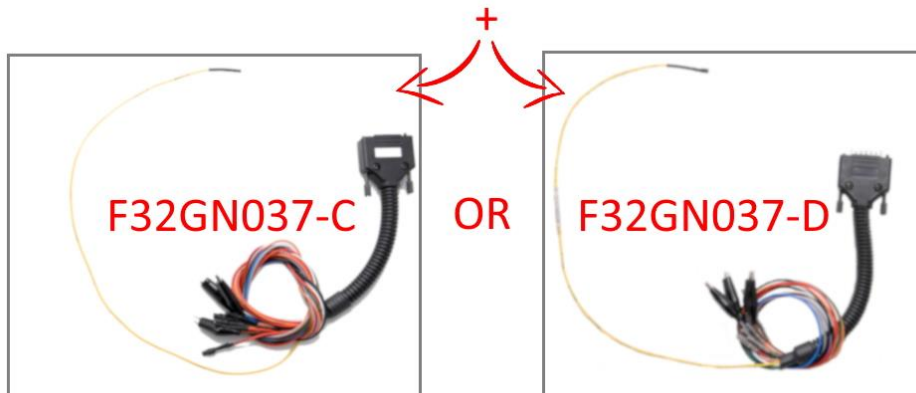

BOSCH EDC16C8 XROM MPC556 EGPT OPEL NISSAN RENAULT

1618 BOSCH EDC16C8 XROM MPC556 EGPT OPEL NISSAN RENAULT

=

BOSCH EDC16C8 XROM MPC556 EGPT OPEL NISSAN RENAULT

**ECU CONNECTOR / CONNETTORE ECU / CONNECTEUR ECU  
ECU VERBINDUNG / CONECTOR ECU**