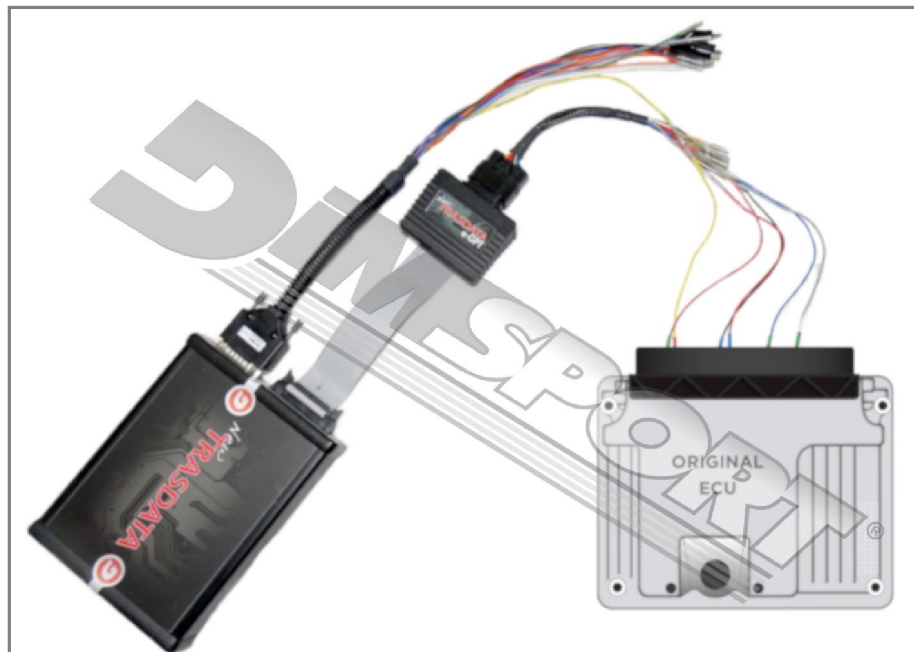

BOSCH EDC16C9 XROM MPC556 EGPT OPEL SAAB

1485 BOSCH EDC16C9 XROM MPC556 EGPT OPEL SAAB

=

BOSCH EDC16C9 XROM MPC556 EGPT OPEL SAAB

**ECU CONNECTOR / CONNETTORE ECU / CONNECTEUR ECU
ECU VERBINDUNG / CONECTOR ECU**