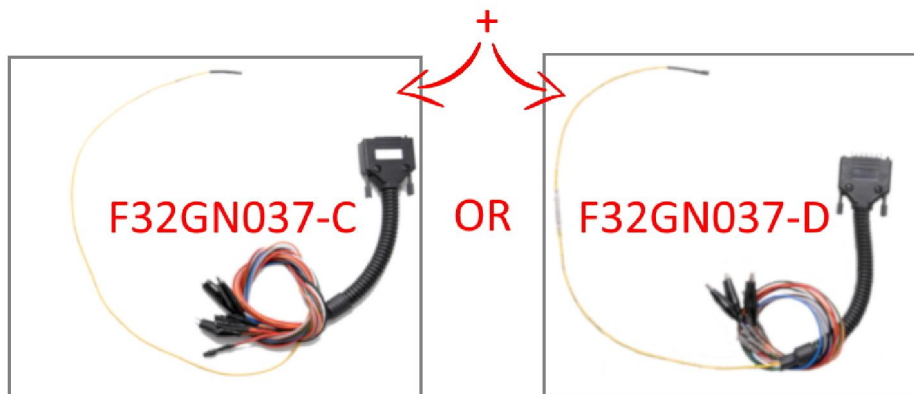

BOSCH EDC16C9 XROM MPC556 EGPT OPEL SAAB

1485 BOSCH EDC16C9 XROM MPC556 EGPT OPEL SAAB

=

BOSCH EDC16C9 XROM MPC556 EGPT OPEL SAAB

**ECU CONNECTOR / CONNETTORE ECU / CONNECTEUR ECU
ECU VERBINDUNG / CONECTOR ECU**