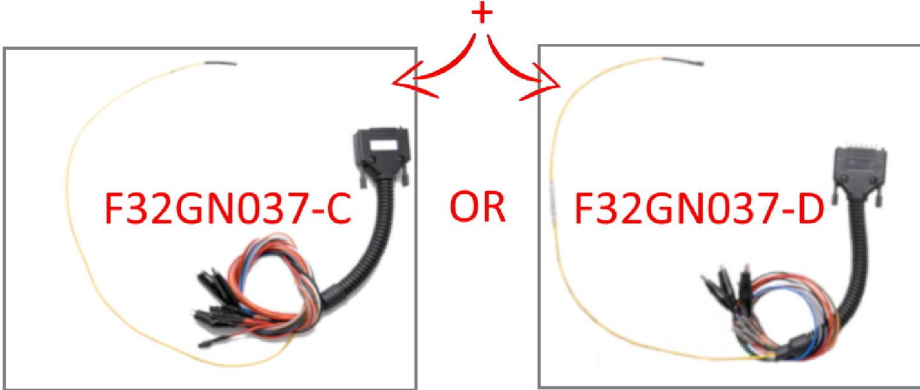

BOSCH EDC16CP31 XROM MPC564 EGPT MEB

1423 BOSCH EDC16CP31 XROM MPC564 EGPT MEB

=

BOSCH EDC16CP31 XROM MPC564 EGPT MEB

**ECU CONNECTOR / CONNETTORE ECU / CONNECTEUR ECU  
ECU VERBINDUNG / CONECTOR ECU**