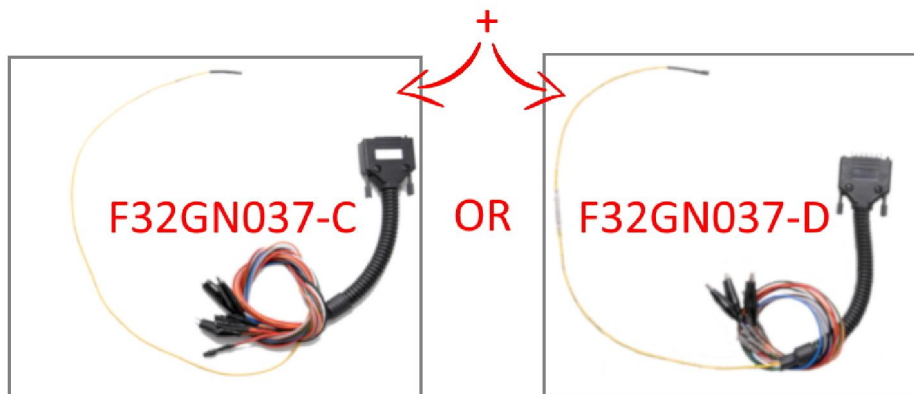

BOSCH EDC16CP33 C36 C41 XROM MPC561 EGPT NISSAN RENAULT

1468 BOSCH EDC16CP33 C36 C41 XROM MPC561 EGPT NISSAN RENAULT

=

BOSCH EDC16CP33 C36 C41 XROM MPC561 EGPT NISSAN RENAULT

**ECU CONNECTOR / CONNETTORE ECU / CONNECTEUR ECU
ECU VERBINDUNG / CONECTOR ECU**

EDC16C36

EDC16C41

EDC16CP33