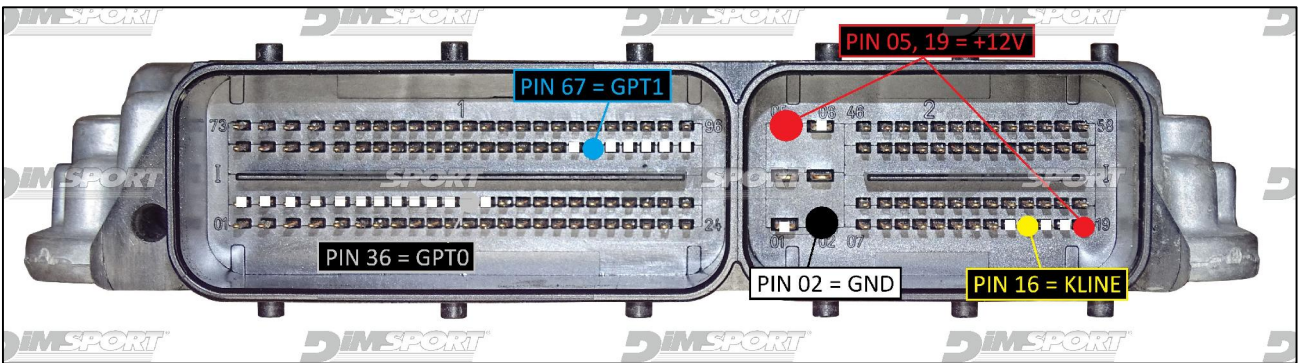

BOSCH EDC16CP33 C36 C41 XROM MPC561 EGPT NISSAN RENAULT

1468 BOSCH EDC16CP33 C36 C41 XROM MPC561 EGPT NISSAN RENAULT

=

BOSCH EDC16CP33 C36 C41 XROM MPC561 EGPT NISSAN RENAULT

**ECU CONNECTOR / CONNETTORE ECU / CONNECTEUR ECU
ECU VERBINDUNG / CONECTOR ECU**

EDC16C36

EDC16C41

EDC16CP33