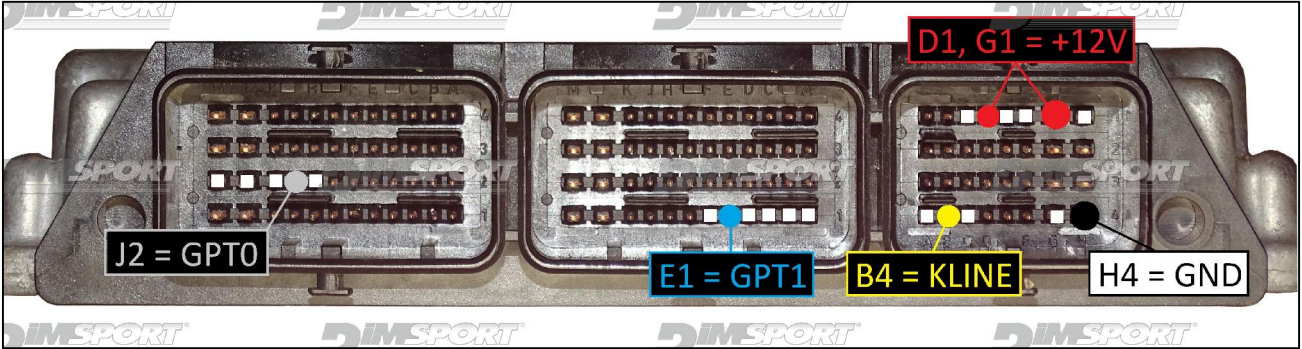

BOSCH EDC16CP33 C36 C41 XROM MPC561 EGPT NISSAN RENAULT

1468 BOSCH EDC16CP33 C36 C41 XROM MPC561 EGPT NISSAN RENAULT

=

BOSCH EDC16CP33 C36 C41 XROM MPC561 EGPT NISSAN RENAULT

**ECU CONNECTOR / CONNETTORE ECU / CONNECTEUR ECU
ECU VERBINDUNG / CONECTOR ECU**

EDC16C36

EDC16C41

EDC16CP33