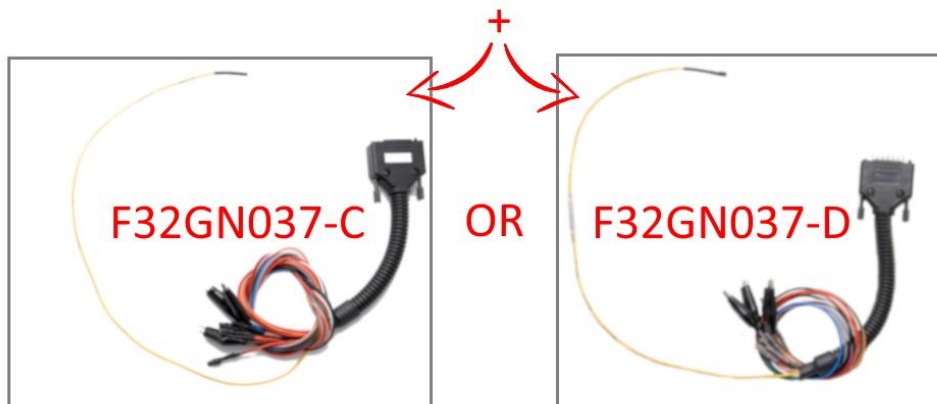

BOSCH EDC16CP33 XROM MPC564 EGPT NISSAN RENAULT

1435-1490 BOSCH EDC16CP33 XROM MPC564 EGPT NISSAN RENAULT

=

BOSCH EDC16CP33 XROM MPC564 EGPT NISSAN RENAULT

**ECU CONNECTOR / CONNETTORE ECU / CONNECTEUR ECU
ECU VERBINDUNG / CONECTOR ECU**