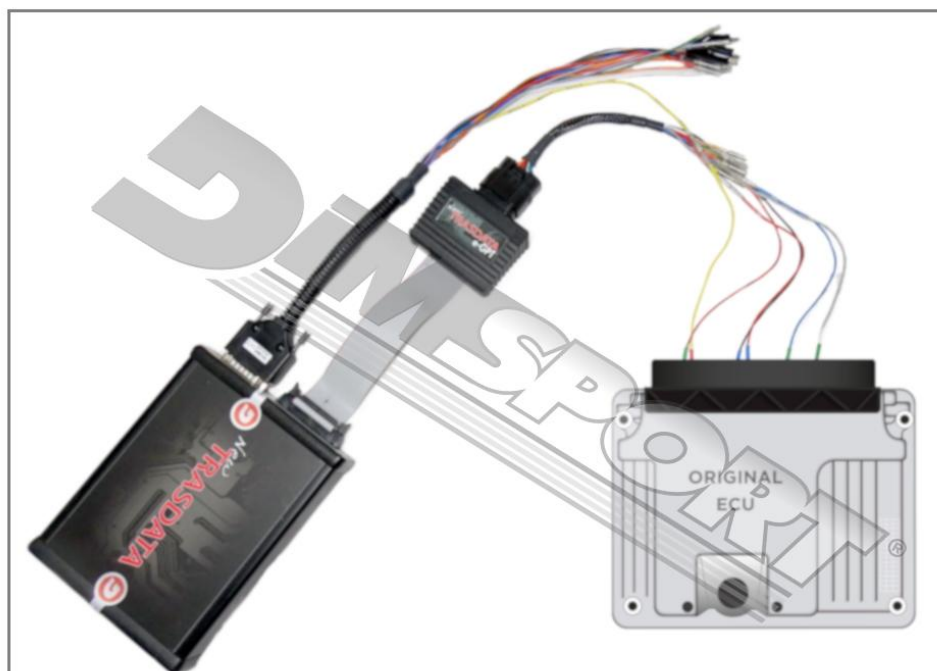

BOSCH EDC16CP33 XROM MPC564 EGPT NISSAN RENAULT

1435-1490 BOSCH EDC16CP33 XROM MPC564 EGPT NISSAN RENAULT

=

BOSCH EDC16CP33 XROM MPC564 EGPT NISSAN RENAULT

**ECU CONNECTOR / CONNETTORE ECU / CONNECTEUR ECU
ECU VERBINDUNG / CONECTOR ECU**