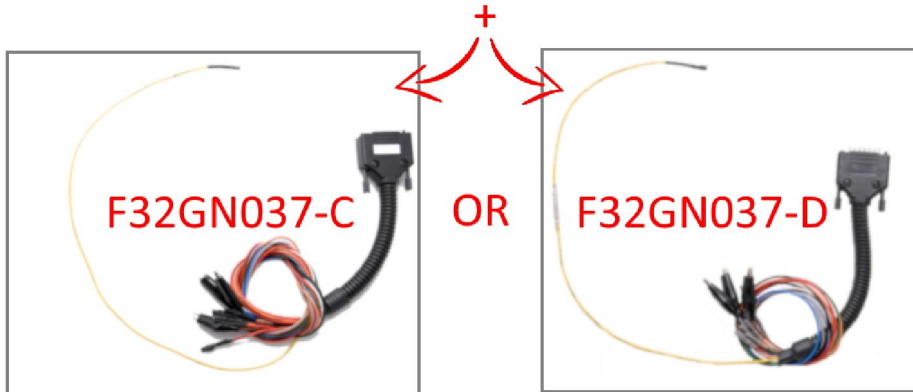

BOSCH EDC16CP34 XROM MPC563 EGPT HYUNDAI KIA

1491 BOSCH EDC16CP34 XROM MPC563 EGPT HYUNDAI KIA

=

BOSCH EDC16CP34 XROM MPC563 EGPT HYUNDAI KIA

**ECU CONNECTOR / CONNETTORE ECU / CONNECTEUR ECU  
ECU VERBINDUNG / CONECTOR ECU**