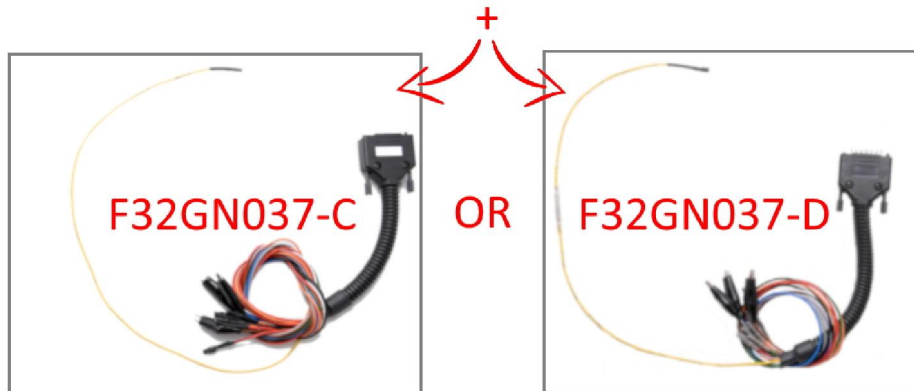

BOSCH EDC16C35 CP35 XROM MPC562 EGPT BMW

1430 BOSCH EDC16C35 CP35 XROM MPC562 EGPT BMW

=

BOSCH EDC16C35 CP35 XROM MPC562 EGPT BMW

**ECU CONNECTOR / CONNETTORE ECU / CONNECTEUR ECU  
ECU VERBINDUNG / CONECTOR ECU**