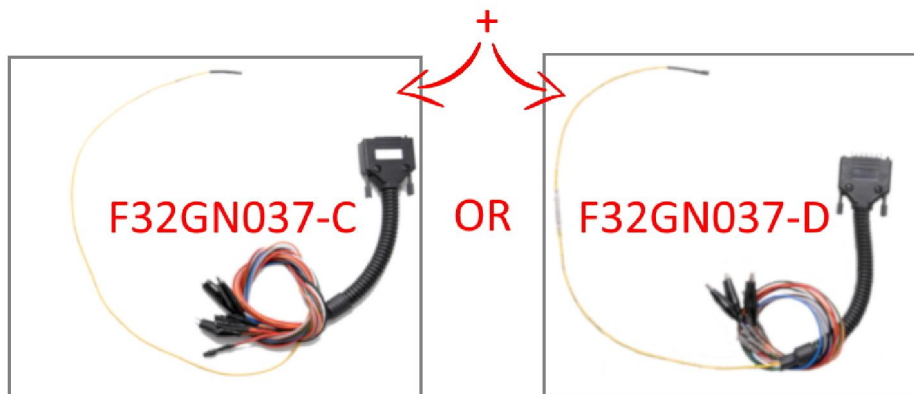

BOSCH EDC16C35 CP35 XROM MPC564 EGPT BMW

1431 BOSCH EDC16C35 CP35 XROM MPC564 EGPT BMW

=

BOSCH EDC16C35 CP35 XROM MPC564 EGPT BMW

**ECU CONNECTOR / CONNETTORE ECU / CONNECTEUR ECU  
ECU VERBINDUNG / CONECTOR ECU**