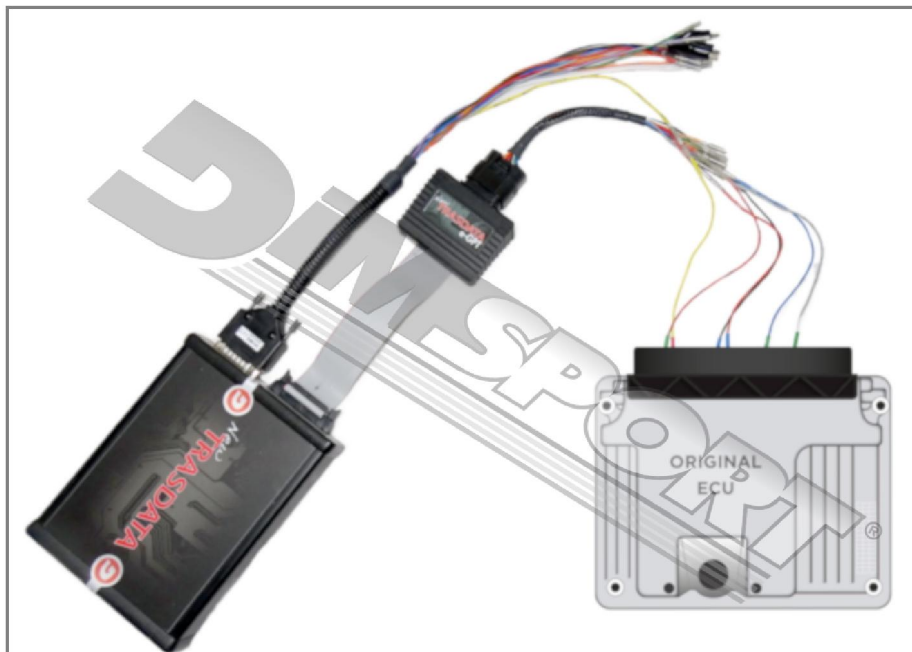

BOSCH EDC16CP39 XROM MPC564 EGPT PSA

1477 BOSCH EDC16CP39 XROM MPC564 EGPT PSA

=

BOSCH EDC16CP39 XROM MPC564 EGPT PSA

**ECU CONNECTOR / CONNETTORE ECU / CONNECTEUR ECU
ECU VERBINDUNG / CONECTOR ECU**