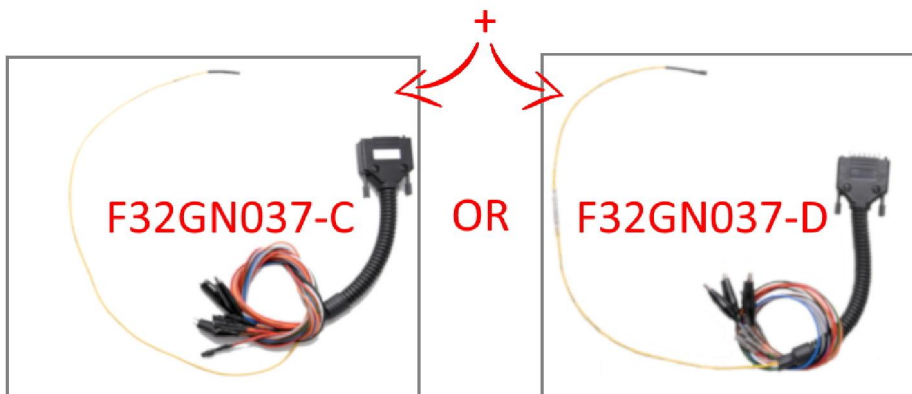

BOSCH EDC16CP39 XROM MPC564 EGPT PSA

1477 BOSCH EDC16CP39 XROM MPC564 EGPT PSA

=

BOSCH EDC16CP39 XROM MPC564 EGPT PSA

**ECU CONNECTOR / CONNETTORE ECU / CONNECTEUR ECU
ECU VERBINDUNG / CONECTOR ECU**