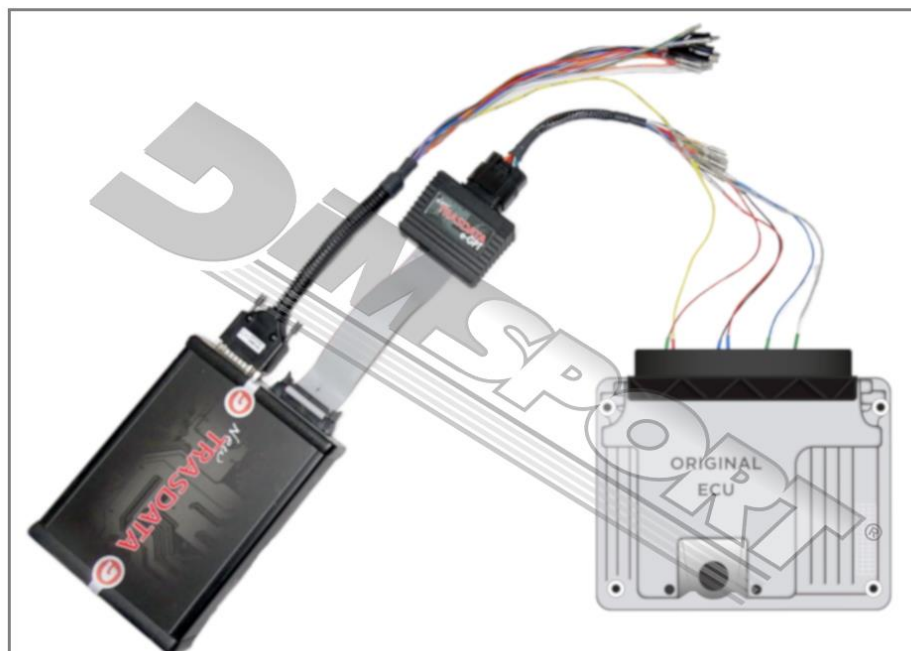

BOSCH EDC16CU31 XROM MPC562 EGPT DODGE

1615 BOSCH EDC16CU31 XROM MPC562 EGPT DODGE

=

BOSCH EDC16CU31 XROM MPC562 EGPT DODGE

**ECU CONNECTOR / CONNETTORE ECU / CONNECTEUR ECU
ECU VERBINDUNG / CONECTOR ECU**