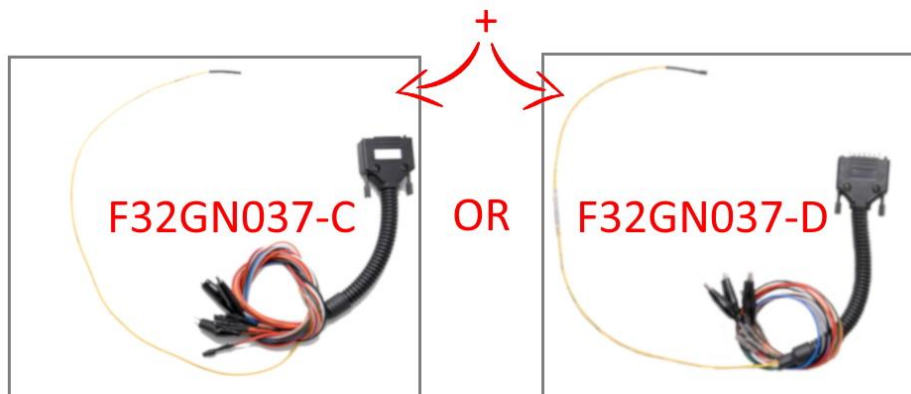

BOSCH EDC16CU31 XROM MPC562 EGPT DODGE

1615 BOSCH EDC16CU31 XROM MPC562 EGPT DODGE

=

BOSCH EDC16CU31 XROM MPC562 EGPT DODGE

**ECU CONNECTOR / CONNETTORE ECU / CONNECTEUR ECU
ECU VERBINDUNG / CONECTOR ECU**