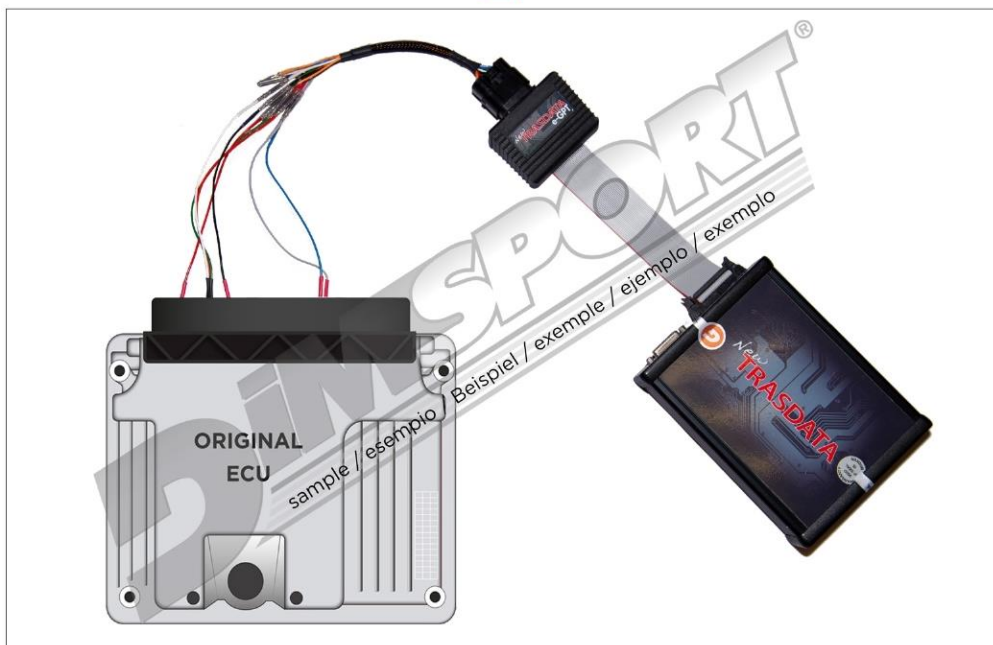

BOSCH EDC16UC40 XROM MPC562 EGPT DEUTZ

1672 BOSCH EDC16UC40 XROM MPC562 EGPT DEUTZ

BOSCH EDC16UC40 XROM MPC562 EGPT DEUTZ

**ECU CONNECTOR / CONNETTORE ECU / CONNECTEUR ECU
ECU VERBINDUNG / CONECTOR ECU**