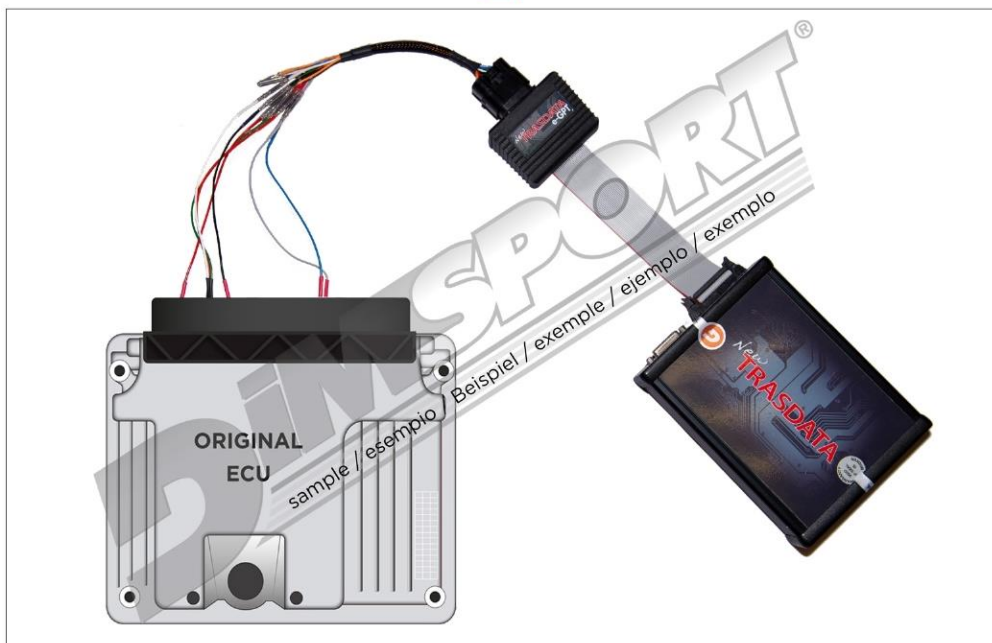

BOSCH EDC17C10 XROM TC1796 EGPT PSA

1163 BOSCH EDC17C10 XROM TC1796 EGPT PSA

BOSCH EDC17C10 XROM TC1796 EGPT PSA

ECU CONNECTOR / CONNETTORE ECU / CONNECTEUR ECU
ECU VERBINDUNG / CONECTOR ECU