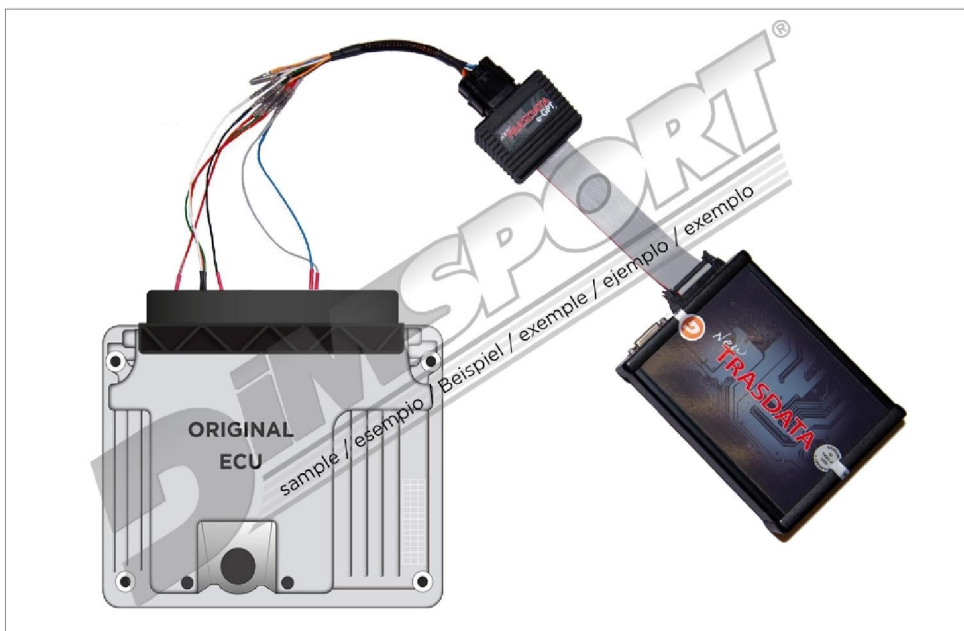

BOSCH EDC17C41 IROM TC1797 EGPT BMW

1232 BOSCH EDC17C41 IROM TC1797 EGPT BMW

BOSCH EDC17C41 IROM TC1797 EGPT BMW

**ECU CONNECTOR / CONNETTORE ECU / CONNECTEUR ECU  
ECU VERBINDUNG / CONECTOR ECU**