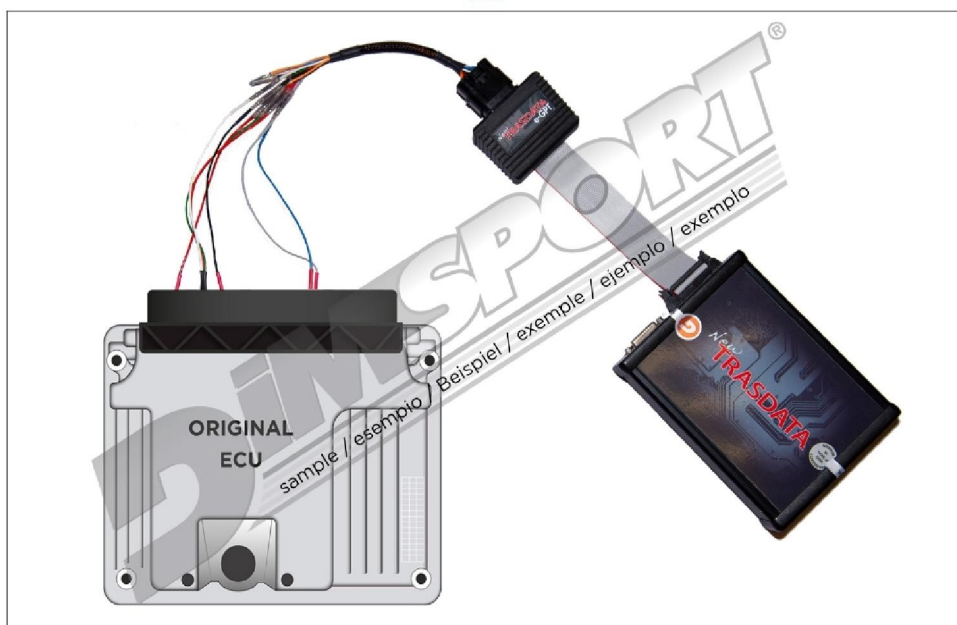

BOSCH EDC17C42 IROM TC1767 EGPT NISSAN RENAULT

plugin

1196 BOSCH EDC17C42 IROM TC1767 EGPT NISSAN RENAULT

BOSCH EDC17C42 IROM TC1767 EGPT NISSAN RENAULT

**ECU CONNECTOR / CONNETTORE ECU / CONNECTEUR ECU
ECU VERBINDUNG / CONECTOR ECU**