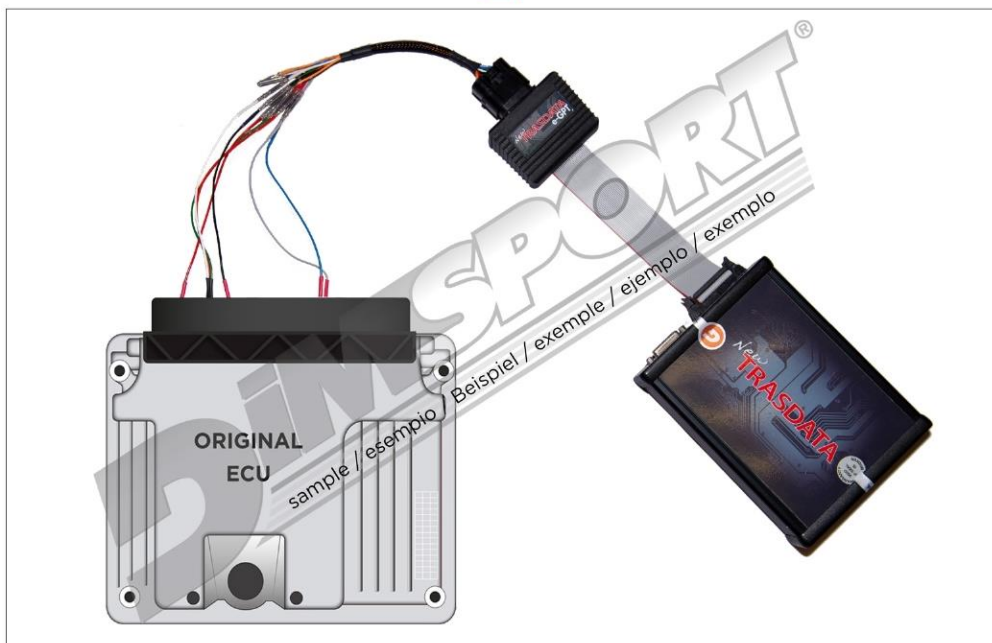

BOSCH EDC17C43 IROM TC1797 EGPT MEB

1180 BOSCH EDC17C43 IROM TC1797 EGPT MEB

BOSCH EDC17C43 IROM TC1797 EGPT MEB

**ECU CONNECTOR / CONNETTORE ECU / CONNECTEUR ECU
ECU VERBINDUNG / CONECTOR ECU**