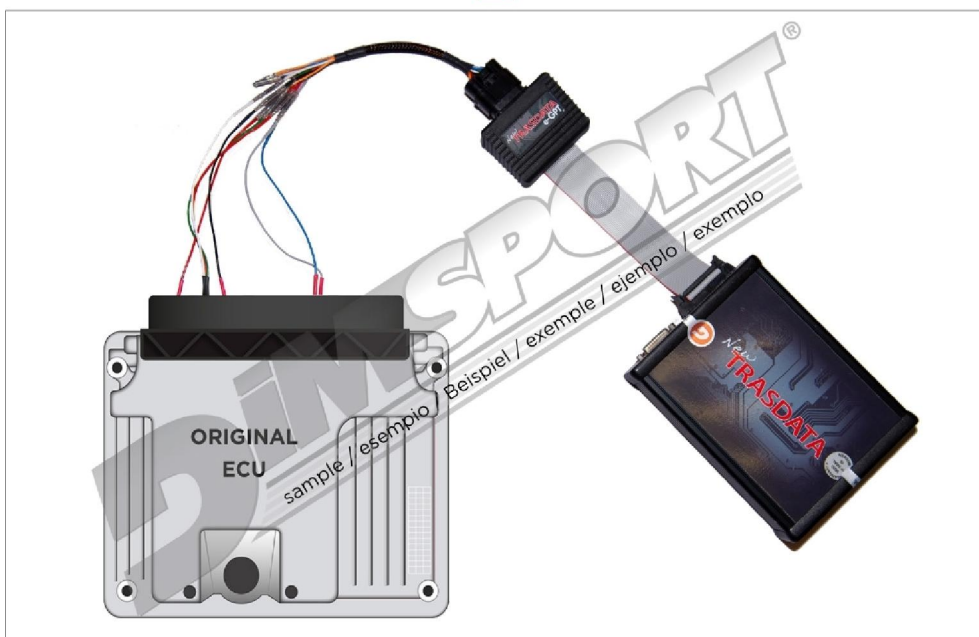

BOSCH EDC17C46 IROM TC1767 EGPT VAG

plugin 1186 BOSCH EDC17C46 IROM TC1767 EGPT VAG

BOSCH EDC17C46 IROM TC1767 EGPT VAG

**ECU CONNECTOR / CONNETTORE ECU / CONNECTEUR ECU
ECU VERBINDUNG / CONECTOR ECU**