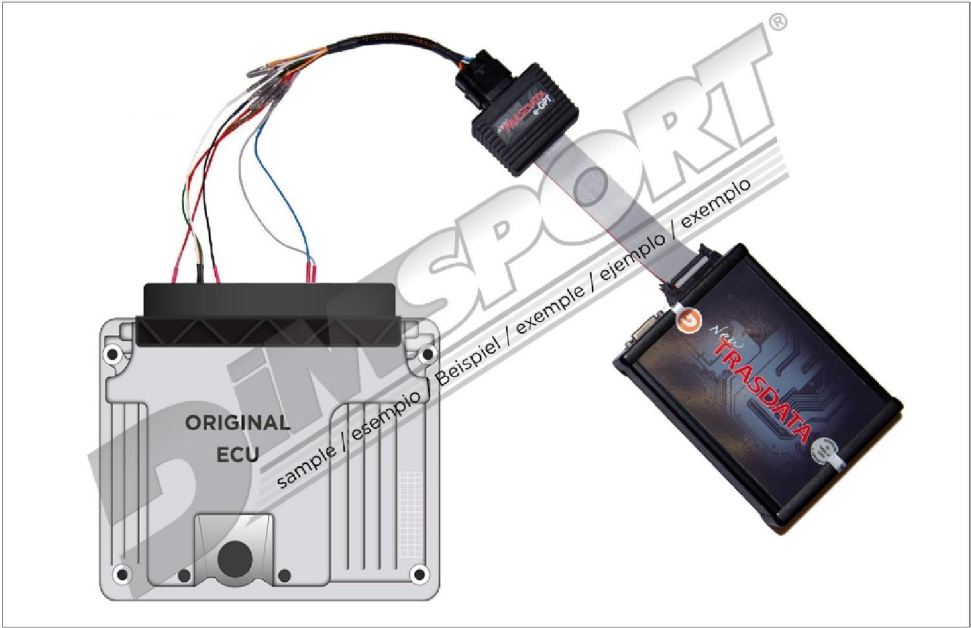

BOSCH EDC17C47 IROM TC1782 EGPT TOYOTA

1318 BOSCH EDC17C47 IROM TC1782 EGPT TOYOTA

BOSCH EDC17C47 IROM TC1782 EGPT TOYOTA

**ECU CONNECTOR / CONNETTORE ECU / CONNECTEUR ECU  
ECU VERBINDUNG / CONECTOR ECU**