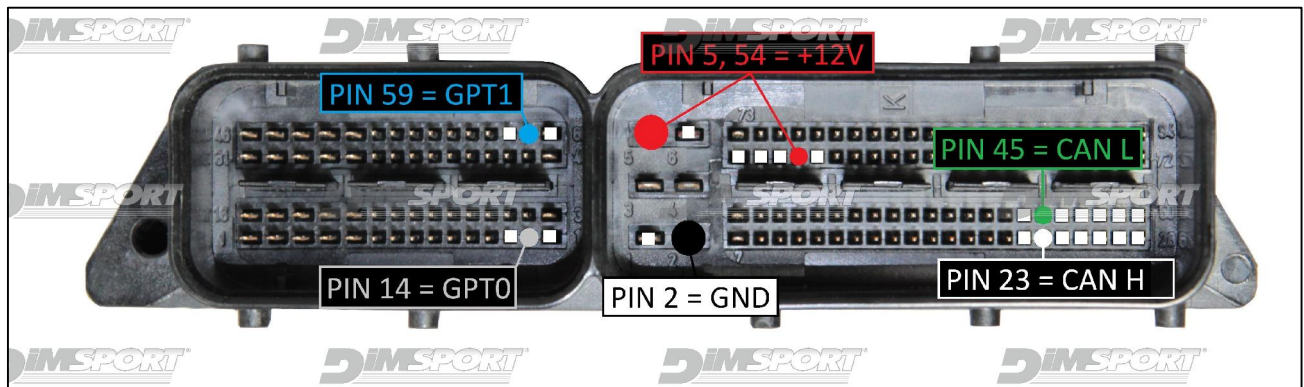

BOSCH EDC17C49 IROM TC1797 EGPT ALL BRAND

ECU CONNECTOR / CONNETTORE ECU / CONNECTEUR ECU ECU VERBINDUNG / CONECTOR ECU

ATTENZIONE: i test di connessione errata non causano alcun problema, per trovare la tipologia di connessione corretta è necessario provarle.

WARNING: the incorrect connection tests do not cause any problems, to find the correct connection type it is necessary to try them.

ATTENTION: les tests de connexion incorrecte ne posent aucun problème, il est nécessaire de les essayer pour trouver le type de connexion approprié.

ATENCIÓN: las pruebas de conexión incorrecta no causan ningún problema, para encontrar el tipo de conexión correcto es necesario probarlas.

WARNUNG: die falschen Verbindungstests verursachen keine Probleme, um den richtigen Verbindungstyp zu finden, ist es notwendig, diese auszuprobieren.

ATENÇÃO: os testes de conexão incorretos não causam problemas, para encontrar o tipo correto de conexão é necessário testá-los.

TYPE 1