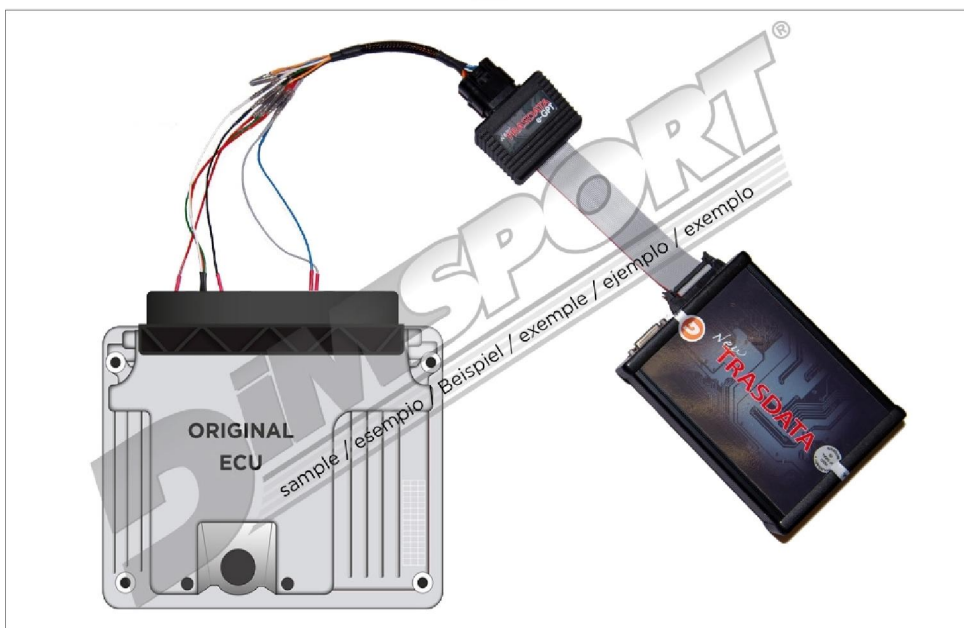

BOSCH EDC17C53 IROM TC1767 EGPT MAHINDRA

plugin 1214 BOSCH EDC17C53 IROM TC1767 EGPT MAHINDRA

BOSCH EDC17C53 IROM TC1767 EGPT MAHINDRA

ECU CONNECTOR / CONNETTORE ECU / CONNECTEUR ECU
ECU VERBINDUNG / CONECTOR ECU