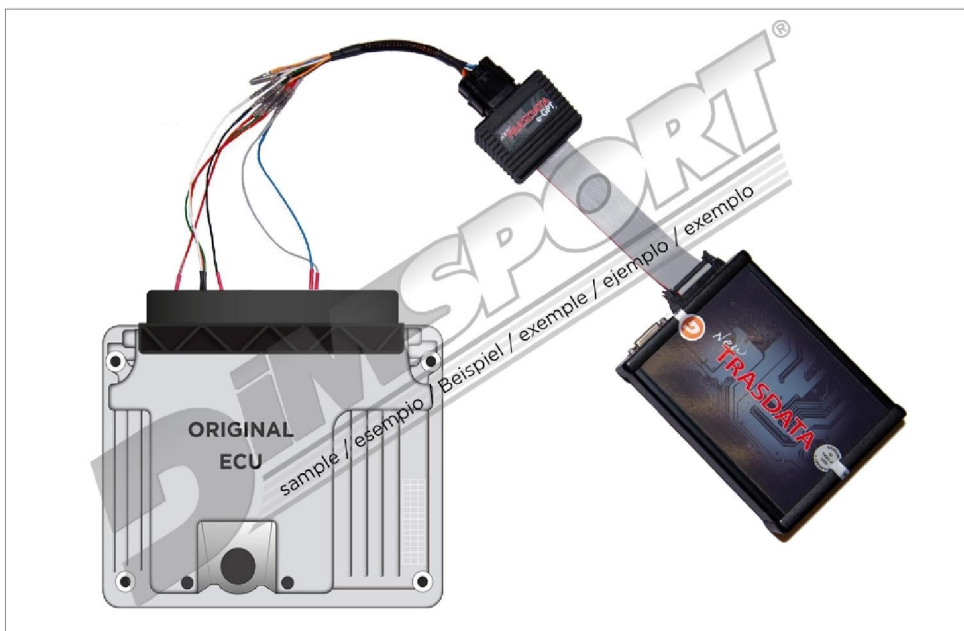

BOSCH EDC17C56 IROM TC1797 EGPT BMW

1235 BOSCH EDC17C56 IROM TC1797 EGPT BMW

BOSCH EDC17C56 IROM TC1797 EGPT BMW

**ECU CONNECTOR / CONNETTORE ECU / CONNECTEUR ECU
ECU VERBINDUNG / CONECTOR ECU**