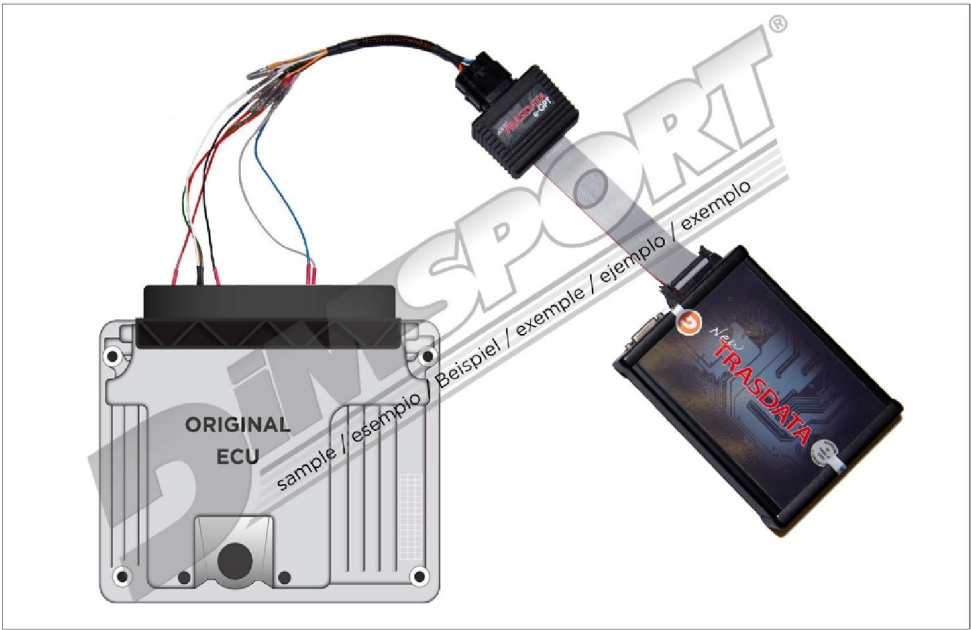

BOSCH EDC17C60 IROM TC1793 EGPT PSA

1129 BOSCH EDC17C60 IROM TC1793 EGPT PSA

BOSCH EDC17C60 IROM TC1793 EGPT PSA

**ECU CONNECTOR / CONNETTORE ECU / CONNECTEUR ECU
ECU VERBINDUNG / CONECTOR ECU**