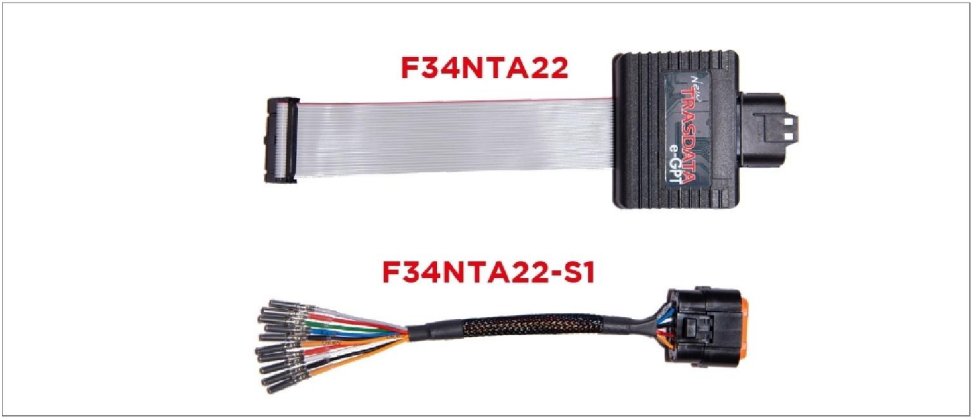

BOSCH EDC17C60 IROM TC1793 EGPT PSA

1129 BOSCH EDC17C60 IROM TC1793 EGPT PSA

BOSCH EDC17C60 IROM TC1793 EGPT PSA

**ECU CONNECTOR / CONNETTORE ECU / CONNECTEUR ECU
ECU VERBINDUNG / CONECTOR ECU**