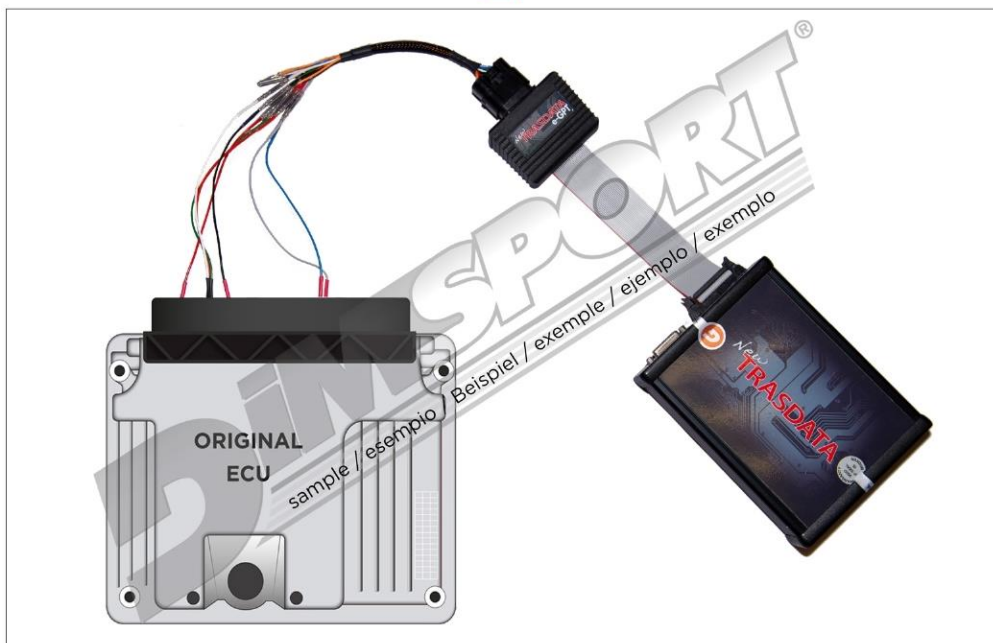

BOSCH EDC17C69 IROM TC1793 EGPT IVECO

1312 BOSCH EDC17C69 IROM TC1793 EGPT IVECO

BOSCH EDC17C69 IROM TC1793 EGPT IVECO

**ECU CONNECTOR / CONNETTORE ECU / CONNECTEUR ECU
ECU VERBINDUNG / CONECTOR ECU**