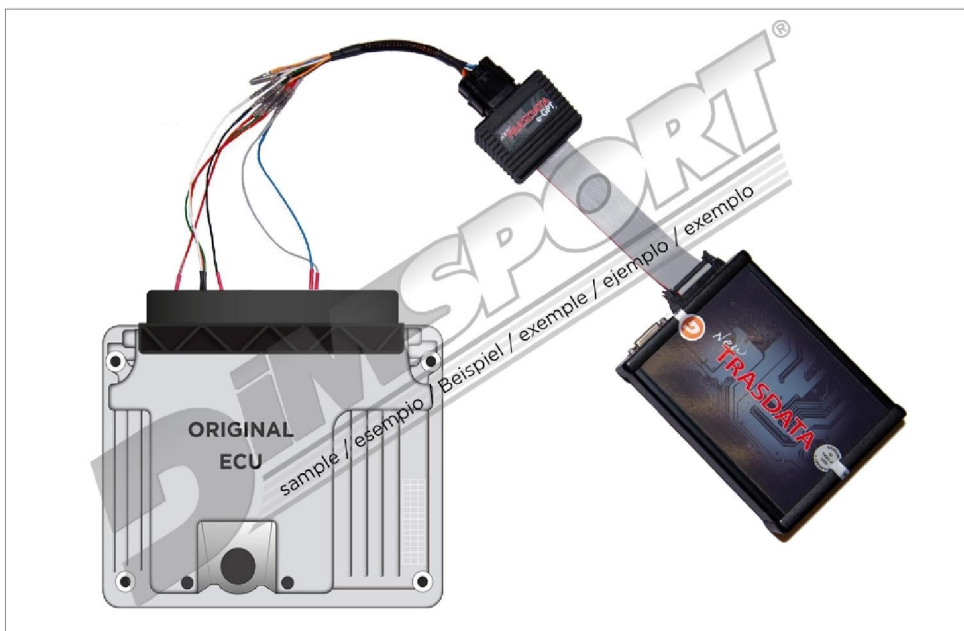

BOSCH EDC17C73 IROM TC1793 EGPT TOYOTA

1282 BOSCH EDC17C73 IROM TC1793 EGPT TOYOTA

BOSCH EDC17C73 IROM TC1793 EGPT TOYOTA

**ECU CONNECTOR / CONNETTORE ECU / CONNECTEUR ECU
ECU VERBINDUNG / CONECTOR ECU**