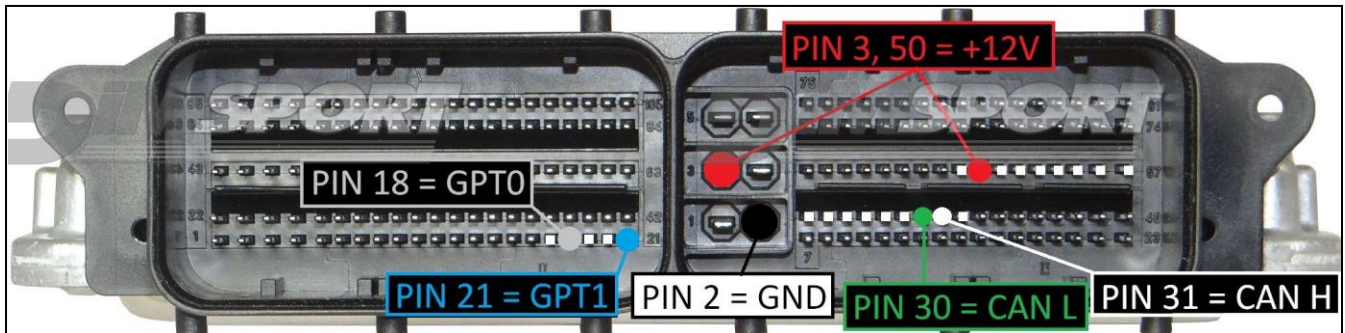

BOSCH EDC17C74 IROM TC1793 EGPT VAG

ECU CONNECTOR / CONNETTORE ECU / CONNECTEUR ECU ECU VERBINDUNG / CONECTOR ECU

ATTENZIONE: per trovare la tipologia di connessione corretta è necessario provarle, i test di connessione errata non causano alcun problema.

WARNING: to find the correct connection type it is necessary to try them, the incorrect connection tests do not cause any problems.

ATTENTION: il est nécessaire de essayer les types de connexion pour trouver celle approprié, les tests de connexion incorrecte ne posent aucun problème.

ATENÇÃO: para encontrar o tipo correto de conexão é necessário testá -los, os testes de conexão incorretos não causam problemas.

TYPE 1

TYPE 2