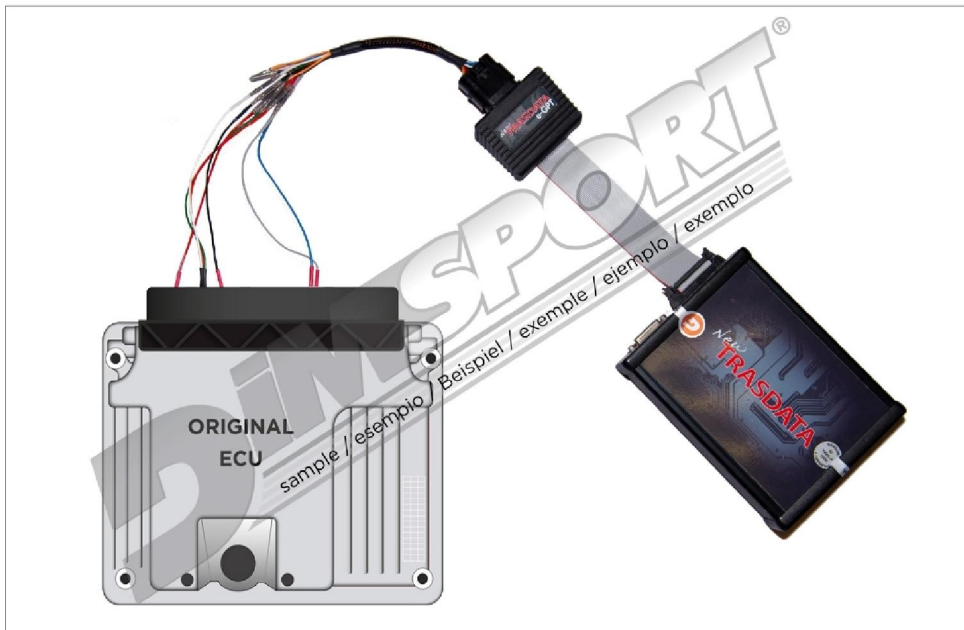

BOSCH EDC17C76 IROM TC1793 EGPT BMW

1308 BOSCH EDC17C76 IROM TC1793 EGPT BMW

BOSCH EDC17C76 IROM TC1793 EGPT BMW

**ECU CONNECTOR / CONNETTORE ECU / CONNECTEUR ECU
ECU VERBINDUNG / CONECTOR ECU**