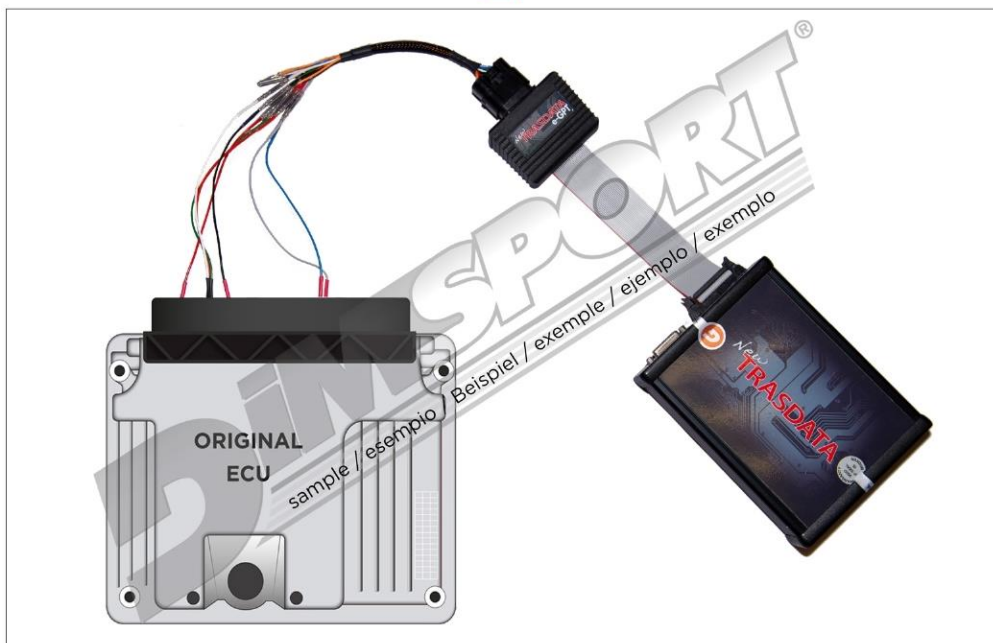

BOSCH EDC17C87 IROM TC1793 EGPT BOBCAT

1644 BOSCH EDC17C87 IROM TC1793 EGPT BOBCAT

BOSCH EDC17C87 IROM TC1793 EGPT BOBCAT

**ECU CONNECTOR / CONNETTORE ECU / CONNECTEUR ECU
ECU VERBINDUNG / CONECTOR ECU**