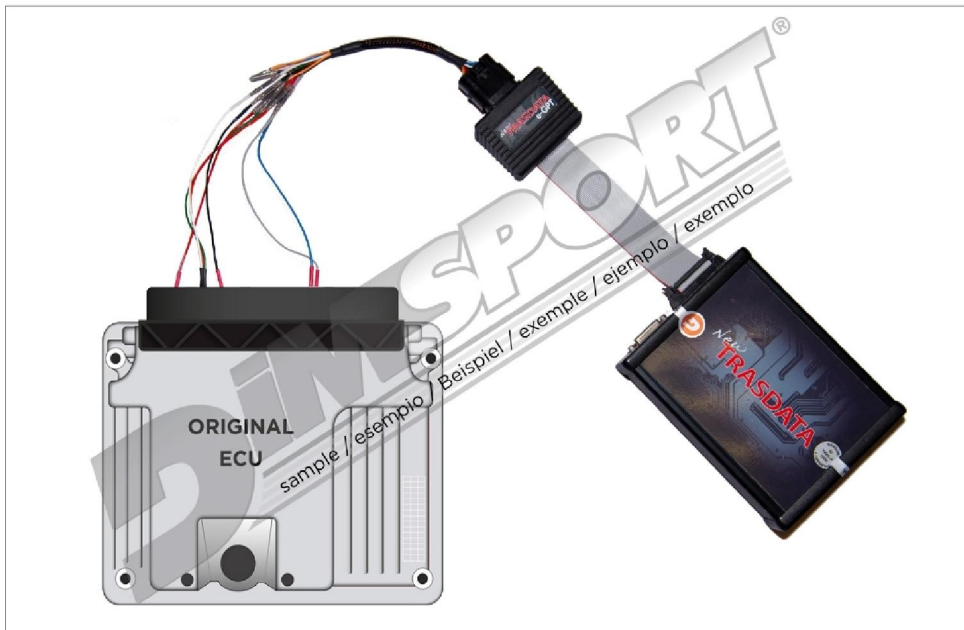

BOSCH EDC17CP01 IROM TC1796 EGPT MEB

1145 BOSCH EDC17CP01 IROM TC1796 EGPT MEB

BOSCH EDC17CP01 IROM TC1796 EGPT MEB

**ECU CONNECTOR / CONNETTORE ECU / CONNECTEUR ECU
ECU VERBINDUNG / CONECTOR ECU**