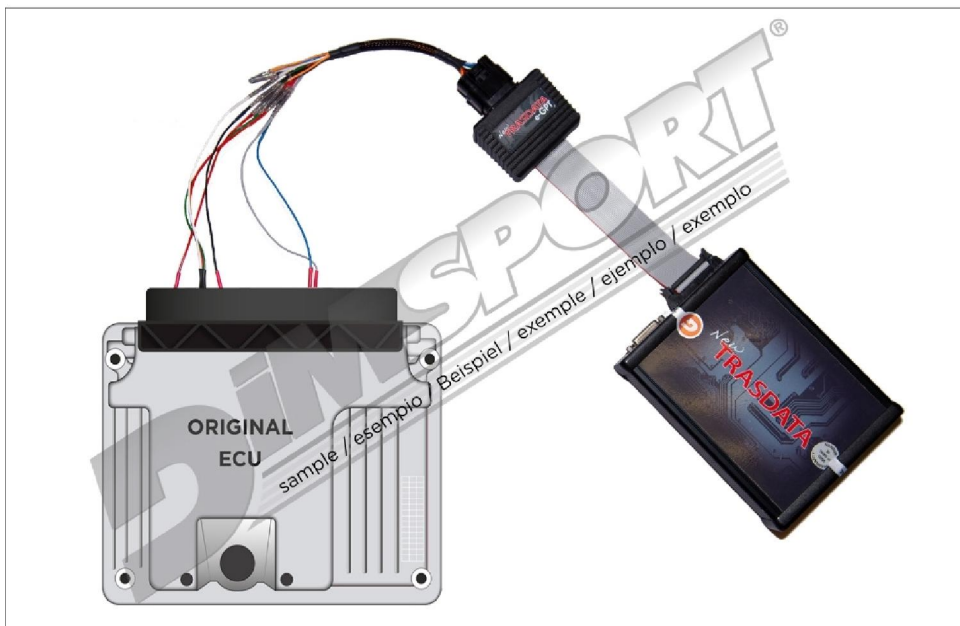

BOSCH EDC17CP02 IROM TC1766 EGPT BMW

1142 BOSCH EDC17CP02 IROM TC1766 EGPT BMW

BOSCH EDC17CP02 IROM TC1766 EGPT BMW

**ECU CONNECTOR / CONNETTORE ECU / CONNECTEUR ECU
ECU VERBINDUNG / CONECTOR ECU**